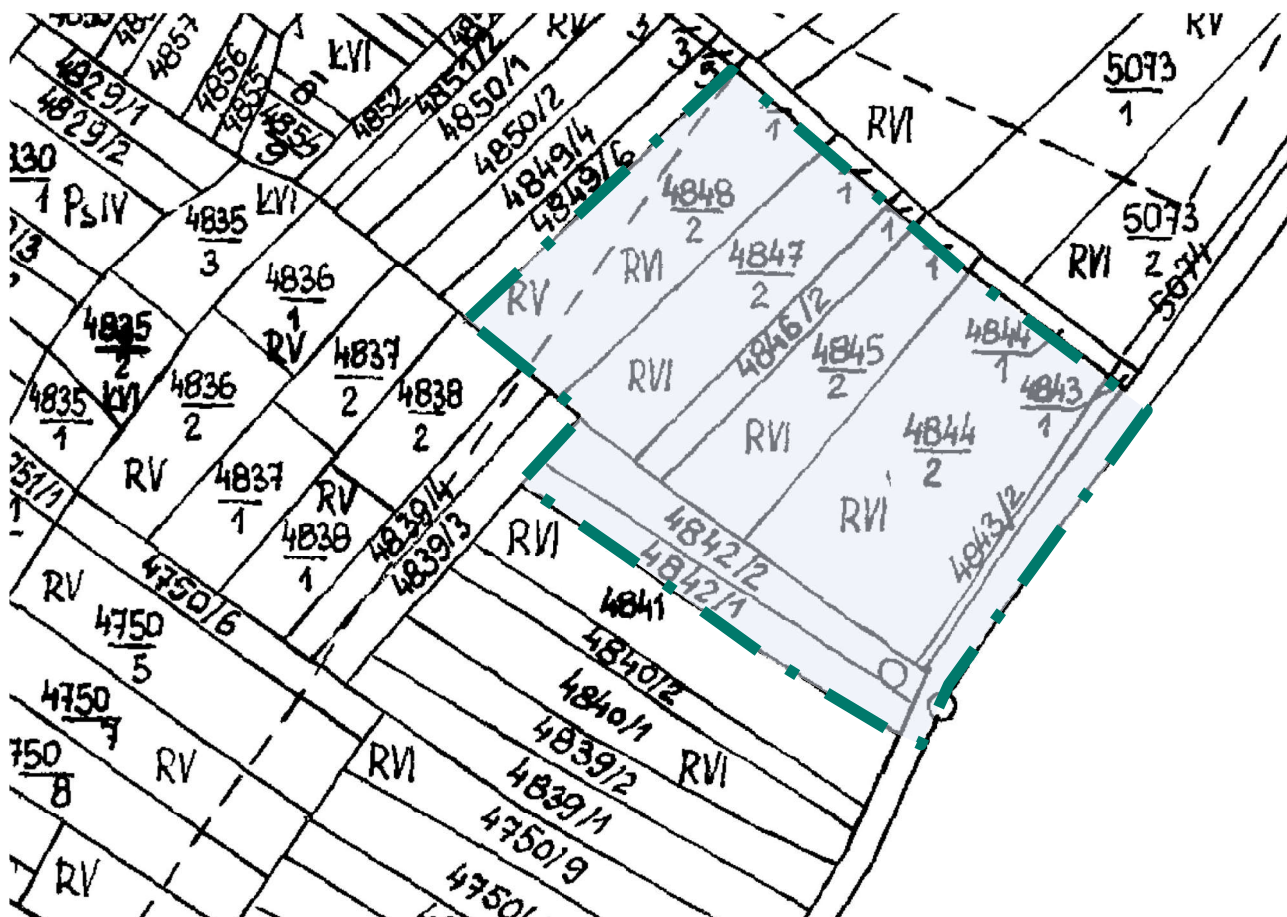

LEGENDA:

 - granica obszaru Nr 1 objętego zmianą planu

Przewodniczący Rady Gminy
Raba Wyżna

mgr Robert Wodziak

LEGENDA:

 - granica obszaru Nr 2 objętego zmianą planu

Przewodniczący Rady Gminy
Raba Wyżna

mgr Robert Wodziak

LEGENDA:

 - granica obszaru Nr 3 objętego zmianą planu

Przewodniczący Rady Gminy
Raba Wyżna

mgr Robert Wodziak

LEGENDA:

 - granica obszaru Nr 4 objętego zmianą planu

Przewodniczący Rady Gminy
Raba Wyżna

mgr Robert Wodziak