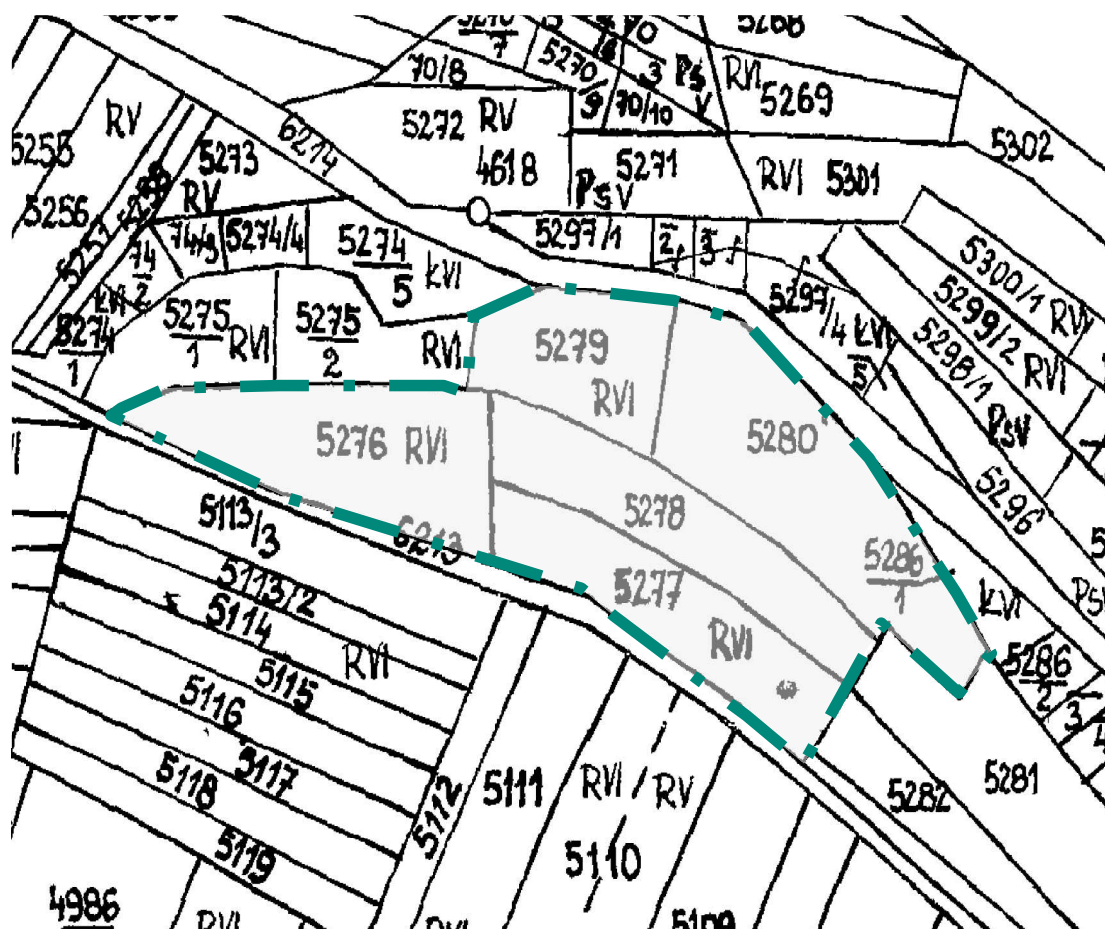

LEGENDA:

 - granica obszaru Nr 1 objętego zmianą planu

Przewodniczący Rady Gminy
Raba Wyżna

mgr Robert Wodziak

LEGENDA:

 - granica obszaru Nr 2 objętego zmianą planu

Przewodniczący Rady Gminy
Raba Wyżna

mgr Robert Wodziak

LEGENDA:

 - granica obszaru Nr 3 objętego zmianą planu

Przewodniczący Rady Gminy
Raba Wyżna

mgr Robert Wodziak

LEGENDA:

 - granica obszaru Nr 4 objętego zmianą planu

Przewodniczący Rady Gminy
Raba Wyżna

mgr Robert Wodziak