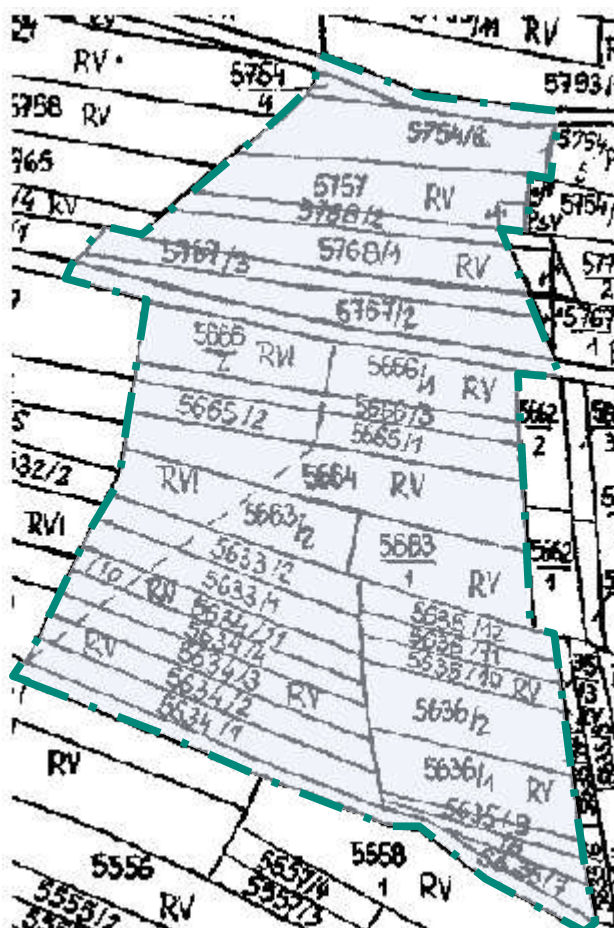

LEGENDA:

 - granica obszaru Nr 1 objętego zmianą planu

Przewodniczący Rady Gminy
Raba Wyżna

mgr Robert Wodziak

LEGENDA:

 - granica obszaru Nr 2 objętego zmianą planu

Przewodniczący Rady Gminy
Raba Wyżna

mgr Robert Wodziak

LEGENDA:

 - granica obszaru Nr 3 objętego zmianą planu

Przewodniczący Rady Gminy
Raba Wyżna

mgr Robert Wodziak

LEGENDA:

 - granica obszaru Nr 4 objętego zmianą planu

Przewodniczący Rady Gminy
Raba Wyżna

mgr Robert Wodziak