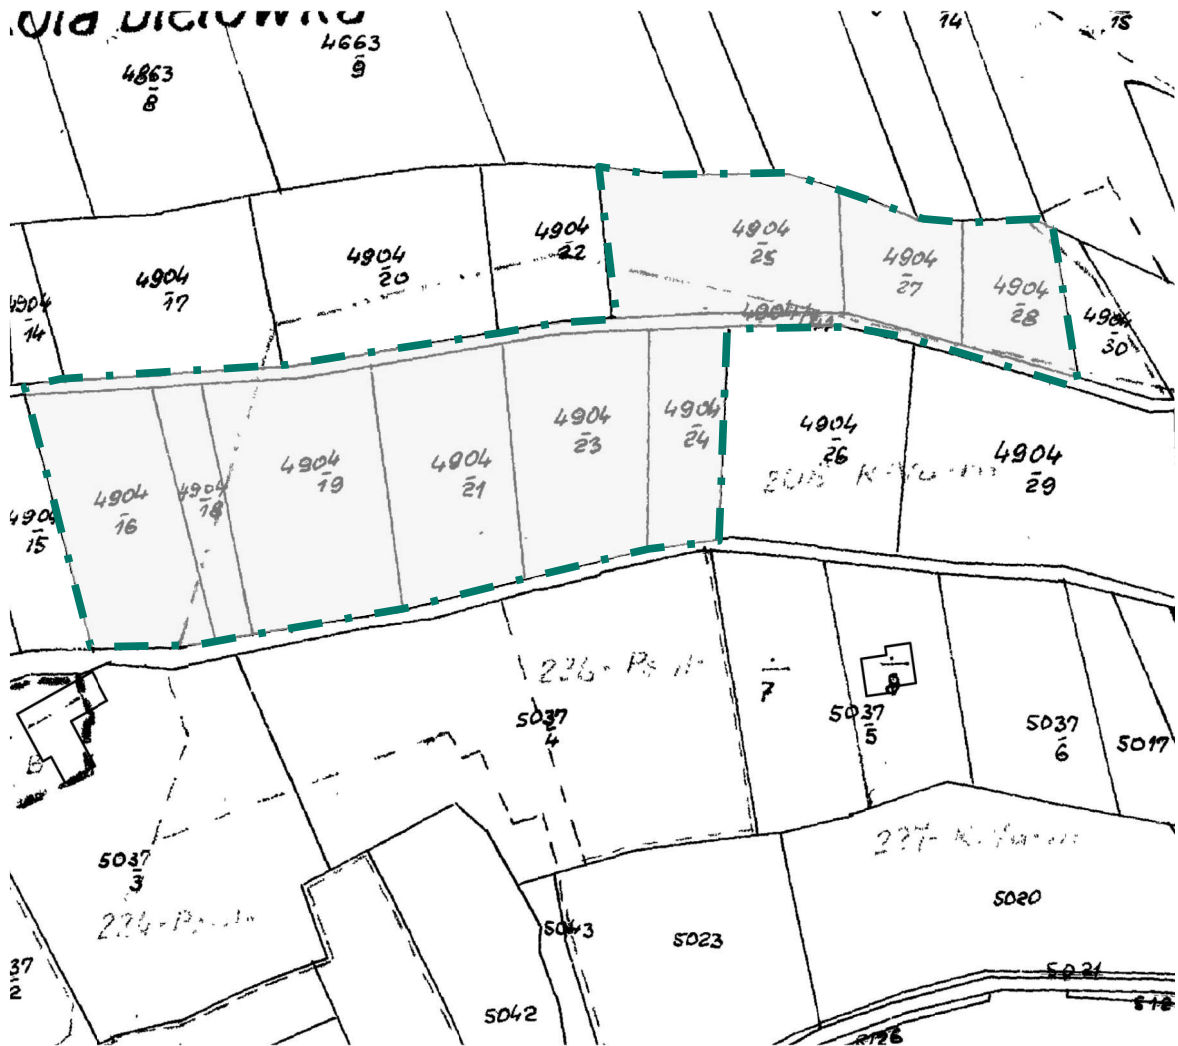

**LEGENDA:**

 - granica obszaru Nr 1 objętego uchwałą

Przewodniczący Rady Gminy  
Raba Wyżna

mgr Robert Wodziak

**LEGENDA:**

 - granica obszaru Nr 2 objętego uchwałą

Przewodniczący Rady Gminy  
Raba Wyżna

mgr Robert Wodziak

**LEGENDA:**

 - granica obszaru Nr 3 objętego uchwałą

Przewodniczący Rady Gminy  
Raba Wyżna

mgr Robert Wodziak

**LEGENDA:**

 - granica obszaru Nr 4 objętego uchwałą

Przewodniczący Rady Gminy  
Raba Wyżna

mgr Robert Wodziak

**LEGENDA:**

 - granica obszaru Nr 5 objętego uchwałą

Przewodniczący Rady Gminy  
Raba Wyżna

mgr Robert Wodziak

**LEGENDA:**

 - granica obszaru Nr 6 objętego uchwałą

Przewodniczący Rady Gminy  
Raba Wyżna

mgr Robert Wodziak