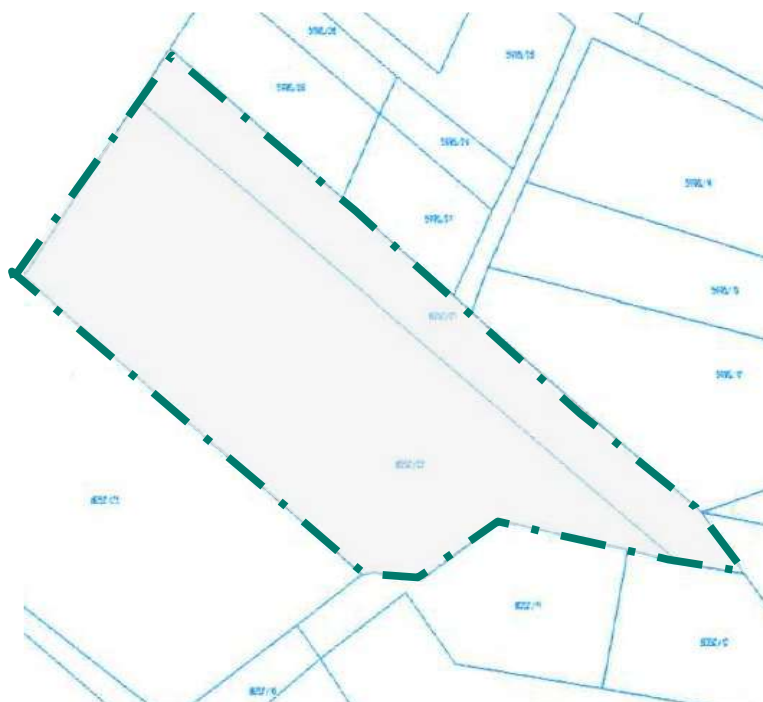

**LEGENDA:**

 - granica obszaru Nr 3 objętego uchwałą

Przewodniczący Rady Gminy  
Raba Wyżna

mgr Robert Wodziak

**LEGENDA:**

 - granica obszaru Nr 4 objętego uchwałą

Przewodniczący Rady Gminy  
Raba Wyżna

mgr Robert Wodziak

**LEGENDA:**

 - granica obszaru Nr 5 objętego uchwałą

Przewodniczący Rady Gminy  
Raba Wyżna

mgr Robert Wodziak

**LEGENDA:**

 - granica obszaru Nr 6 objętego uchwałą

Przewodniczący Rady Gminy  
Raba Wyżna

mgr Robert Wodziak