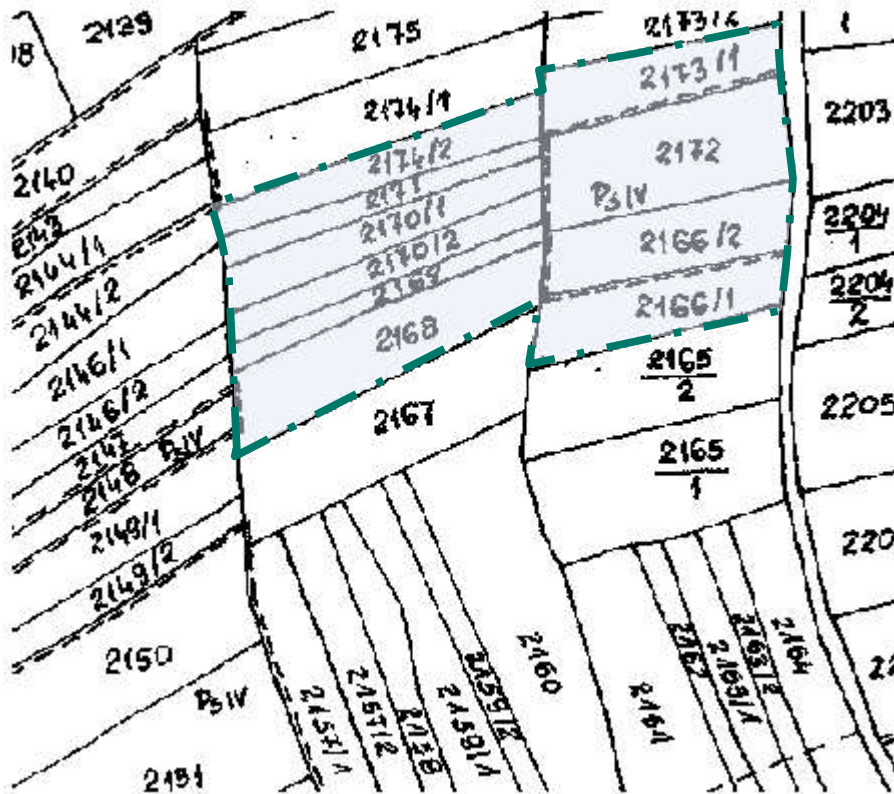

LEGENDA:

 - granica obszaru Nr 1 objętego zmianą planu

Przewodniczący Rady Gminy
Raba Wyżna

mgr Robert Wodziak

LEGENDA:

 - granica obszaru Nr 2 objętego zmianą planu

Przewodniczący Rady Gminy
Raba Wyżna

mgr Robert Wodziak

LEGENDA:

 - granica obszaru Nr 3 objętego zmianą planu

Przewodniczący Rady Gminy
Raba Wyżna

mgr Robert Wodziak

LEGENDA:

 - granica obszaru Nr 4 objętego zmianą planu

Przewodniczący Rady Gminy
Raba Wyżna

mgr Robert Wodziak

LEGENDA:

 - granica obszaru Nr 6 objętego zmianą planu

Przewodniczący Rady Gminy
Raba Wyżna

mgr Robert Wodziak