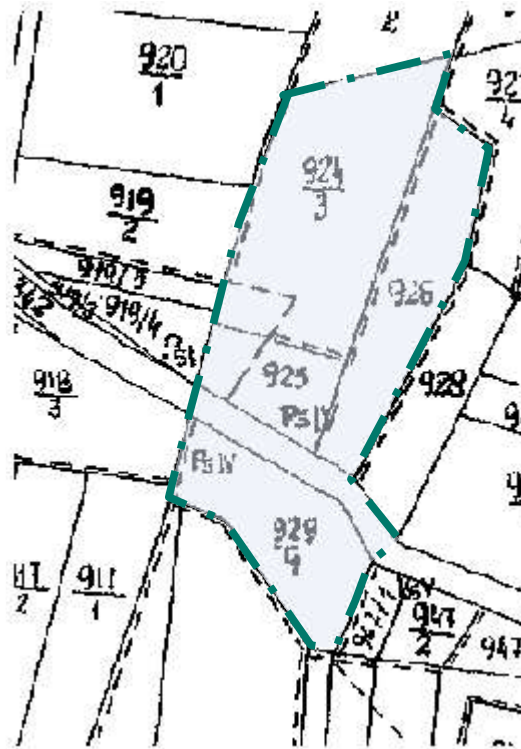

LEGENDA:

 - granica obszaru Nr 1 objętego zmianą planu

Przewodniczący Rady Gminy
Raba Wyżna

mgr Robert Wodziak

LEGENDA:

 - granica obszaru Nr 2 objętego zmianą planu

Przewodniczący Rady Gminy
Raba Wyżna

mgr Robert Wodziak

LEGENDA:

 - granica obszaru Nr 3 objętego zmianą planu

Przewodniczący Rady Gminy
Raba Wyżna

mgr Robert Wodziak

LEGENDA:

 - granica obszaru Nr 4 objętego zmianą planu

Przewodniczący Rady Gminy
Raba Wyżna

mgr Robert Wodziak

LEGENDA:

 - granica obszaru Nr 6 objętego zmianą planu

Przewodniczący Rady Gminy
Raba Wyżna

mgr Robert Wodziak