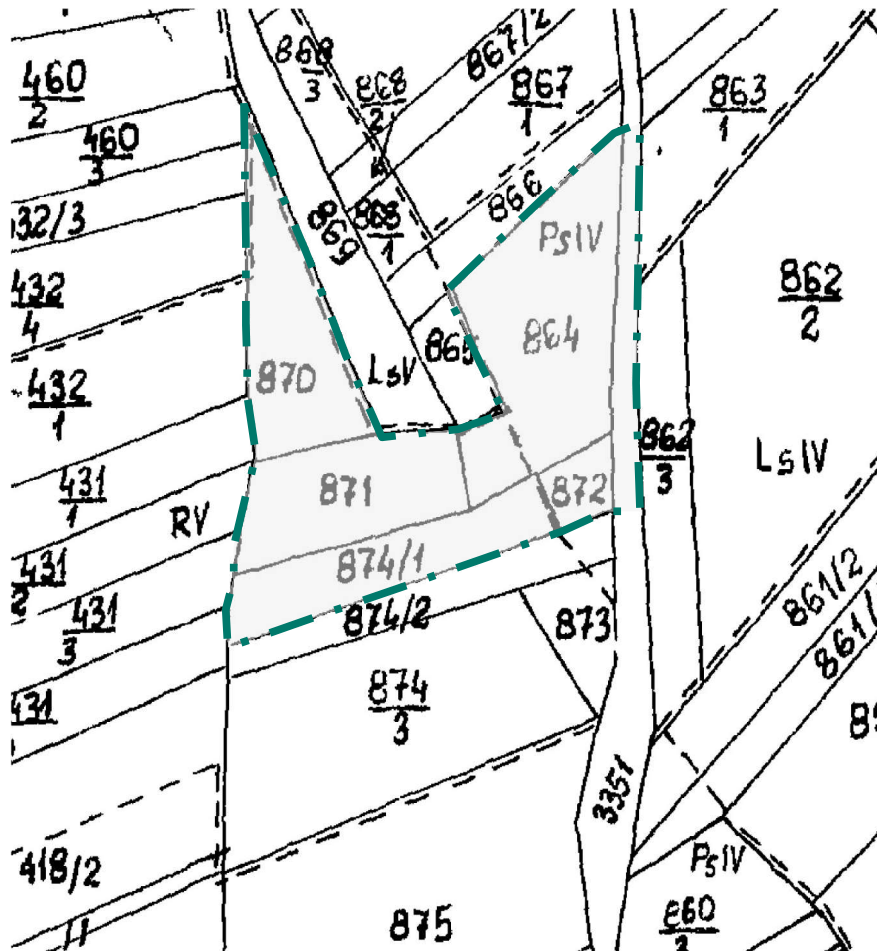

LEGENDA:

 - granica obszaru Nr 1 objętego zmianą planu

Przewodniczący Rady Gminy
Raba Wyżna

mgr Robert Wodziak

LEGENDA:

 - granica obszaru Nr 2 objętego zmianą planu

Przewodniczący Rady Gminy
Raba Wyżna

mgr Robert Wodziak

LEGENDA:

 - granica obszaru Nr 3 objętego zmianą planu

Przewodniczący Rady Gminy
Raba Wyżna

mgr Robert Wodziak

LEGENDA:

 - granica obszaru Nr 4 objętego zmianą planu

Przewodniczący Rady Gminy
Raba Wyżna

mgr Robert Wodziak

LEGENDA:

 - granica obszaru Nr 6 objętego zmianą planu

Przewodniczący Rady Gminy
Raba Wyżna

mgr Robert Wodziak