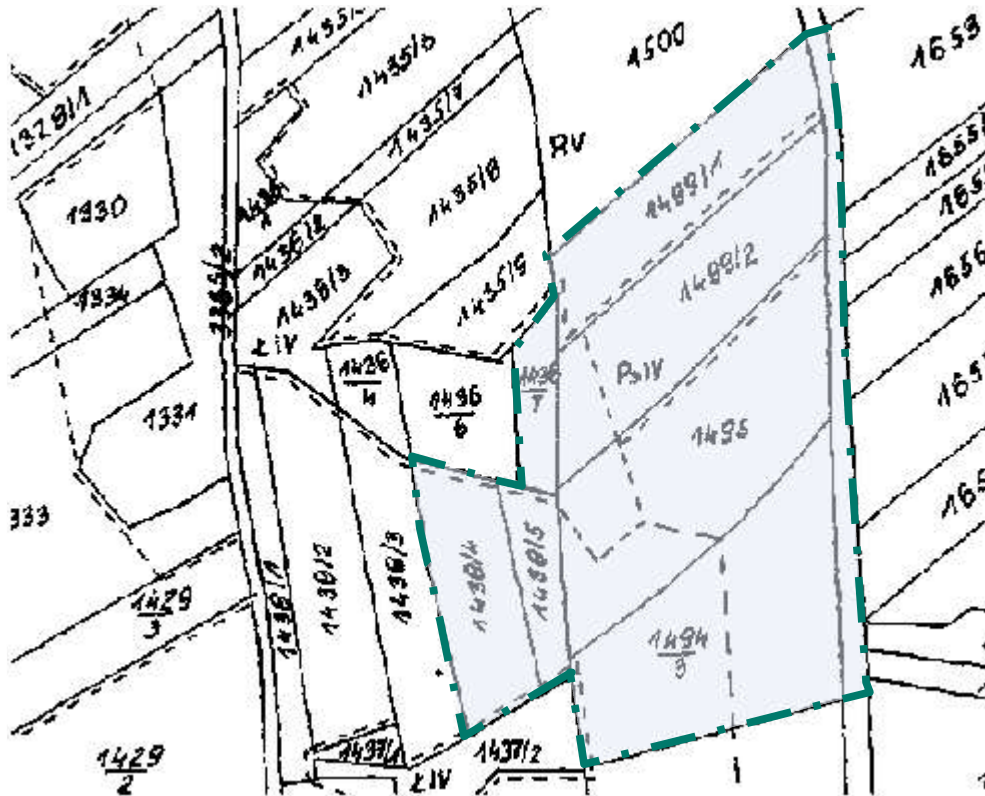

LEGENDA:

 - granica obszaru Nr 1 objętego zmianą planu

Przewodniczący Rady Gminy
Raba Wyżna

mgr Robert Wodziak

LEGENDA:

 - granica obszaru Nr 2 objętego zmianą planu

Przewodniczący Rady Gminy
Raba Wyżna

mgr Robert Wodziak

LEGENDA:

 - granica obszaru Nr 3 objętego zmianą planu

Przewodniczący Rady Gminy
Raba Wyżna

mgr Robert Wodziak

LEGENDA:

 - granica obszaru Nr 4 objętego zmianą planu

Przewodniczący Rady Gminy
Raba Wyżna

mgr Robert Wodziak

LEGENDA:

 - granica obszaru Nr 6 objętego zmianą planu

Przewodniczący Rady Gminy
Raba Wyżna

mgr Robert Wodziak