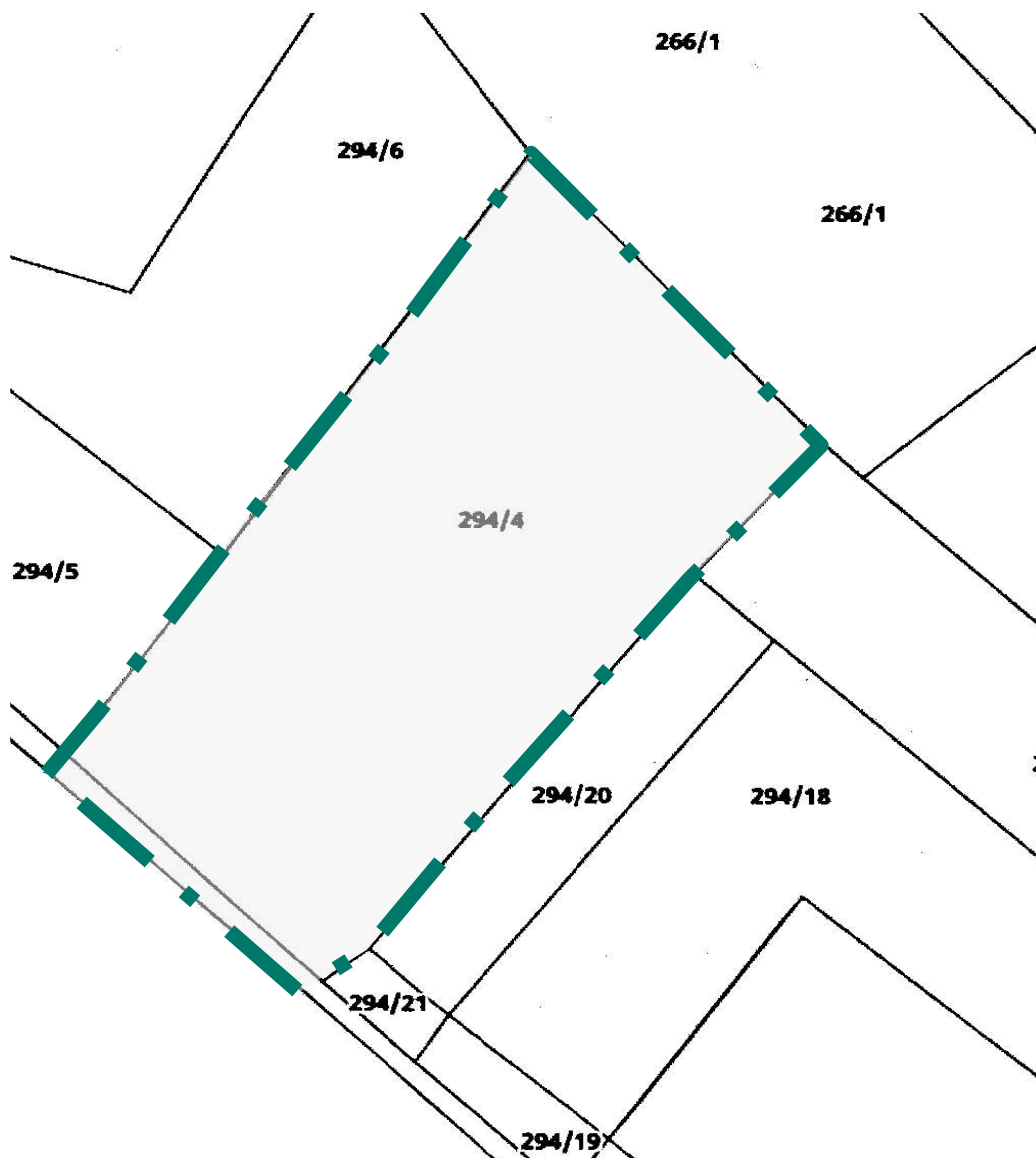

LEGENDA:

 - granica obszaru Nr 1 objętego uchwałą

Przewodniczący Rady Gminy
Raba Wyżna

mgr Robert Wodziak

LEGENDA:

 - granica obszaru Nr 2 objętego uchwałą

Przewodniczący Rady Gminy
Raba Wyżna

mgr Robert Wodziak

LEGENDA:

 - granica obszaru Nr 3 objętego uchwałą

Przewodniczący Rady Gminy
Raba Wyżna

mgr Robert Wodziak

LEGENDA:

 - granica obszaru Nr 4 objętego uchwałą

Przewodniczący Rady Gminy
Raba Wyżna

mgr Robert Wodziak