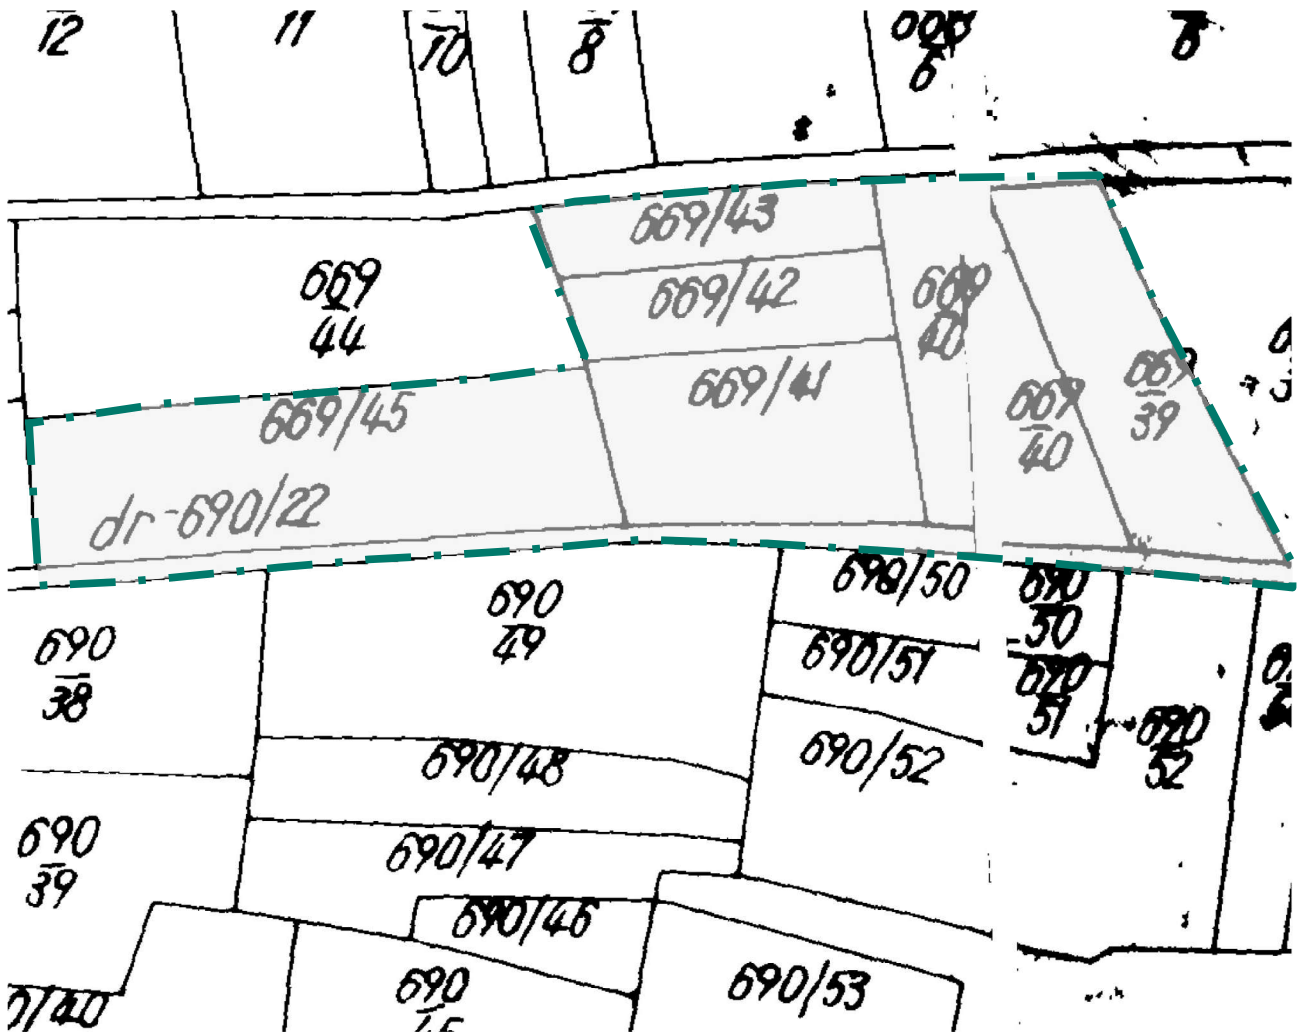

LEGENDA:

- granica obszaru Nr 5 objętego uchwałą

Przewodniczący Rady Gminy
Raba Wyżna

mgr Robert Wodziak