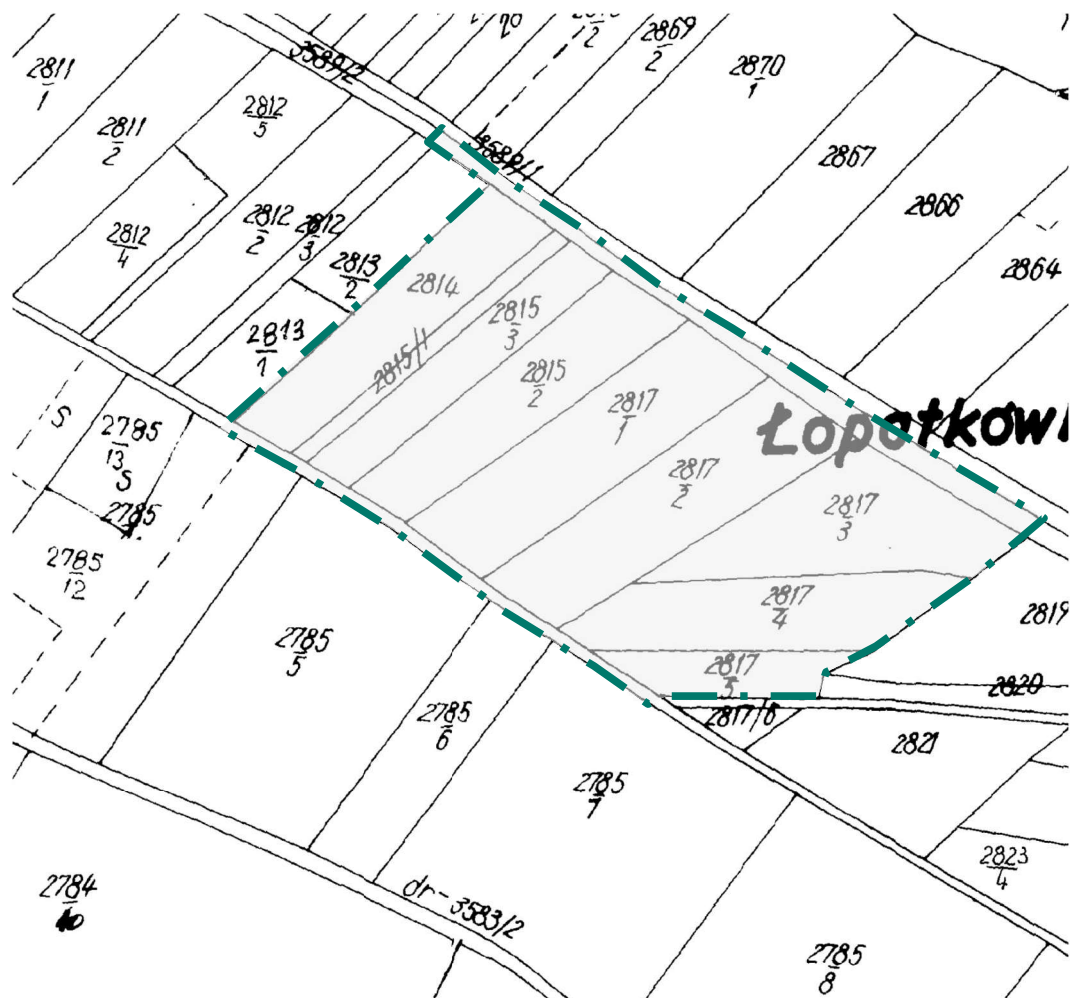

LEGENDA:

- granica obszaru Nr 9 objętego uchwałą

Przewodniczący Rady Gminy
Raba Wyżna

mgr Robert Wodziak