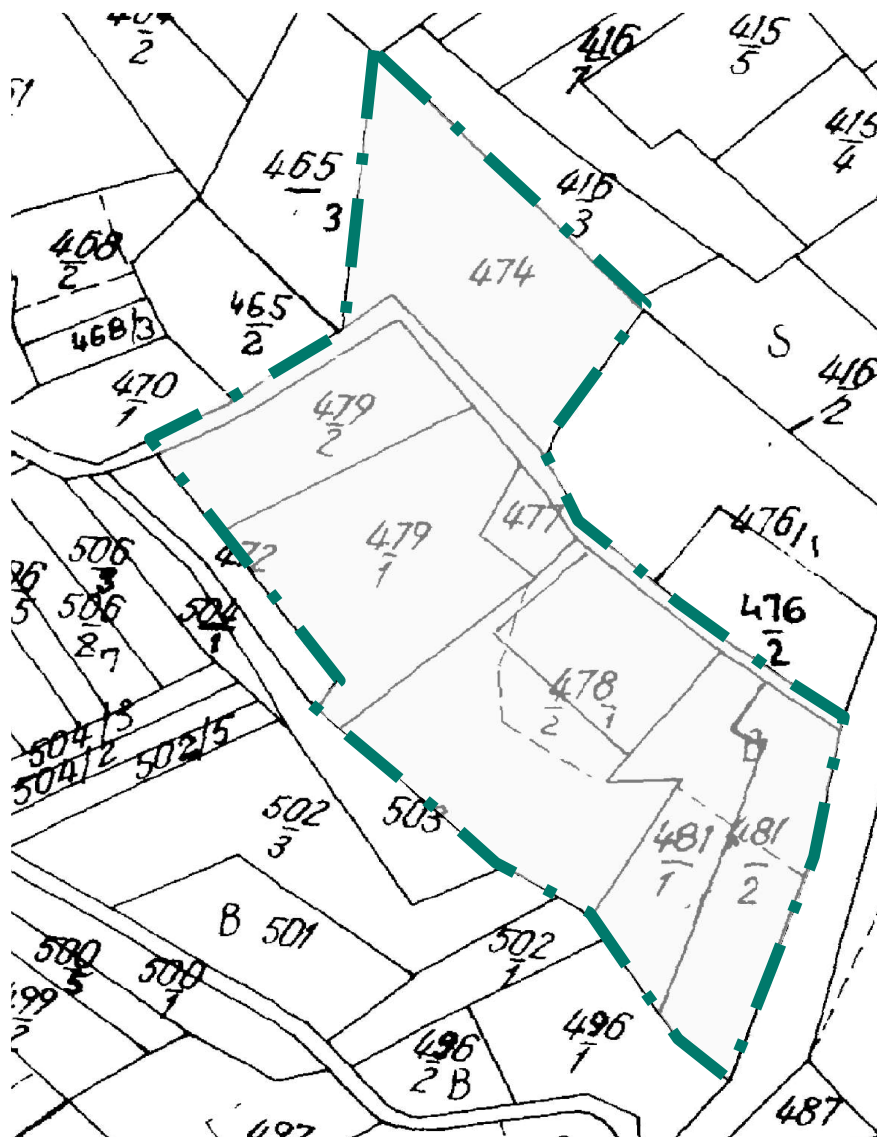

LEGENDA:

 - granica obszaru Nr 5 objętego uchwałą

Przewodniczący Rady Gminy
Raba Wyżna

mgr Robert Wodziak

LEGENDA:

 - granica obszaru Nr 6 objętego uchwałą

Przewodniczący Rady Gminy
Raba Wyżna

mgr Robert Wodziak

LEGENDA:

 - granica obszaru Nr 7 objętego uchwałą

Przewodniczący Rady Gminy
Raba Wyżna

mgr Robert Wodziak

LEGENDA:

 - granica obszaru Nr 8 objętego uchwałą

Przewodniczący Rady Gminy
Raba Wyżna

mgr Robert Wodziak

LEGENDA:

 - granica obszaru Nr 9 objętego uchwałą

Przewodniczący Rady Gminy
Raba Wyżna

mgr Robert Wodziak

LEGENDA:

 - granica obszaru Nr 10 objętego uchwałą

Przewodniczący Rady Gminy
Raba Wyżna

mgr Robert Wodziak