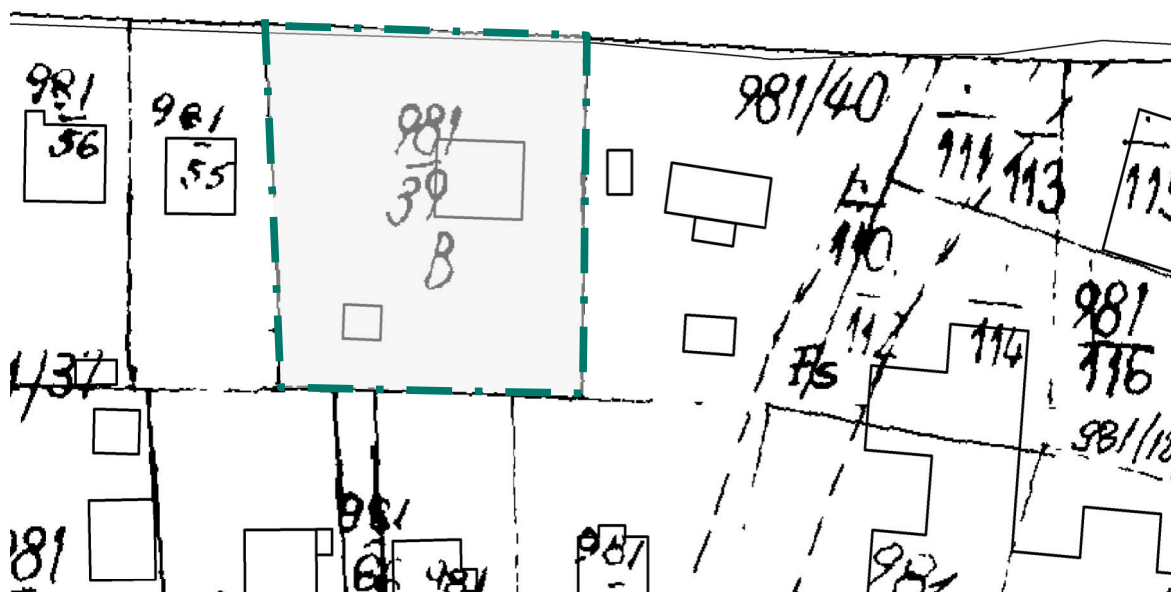

LEGENDA:

- granica obszaru Nr 15 objętego uchwałą

Przewodniczący Rady Gminy
Raba Wyżna

mgr Robert Wodziak