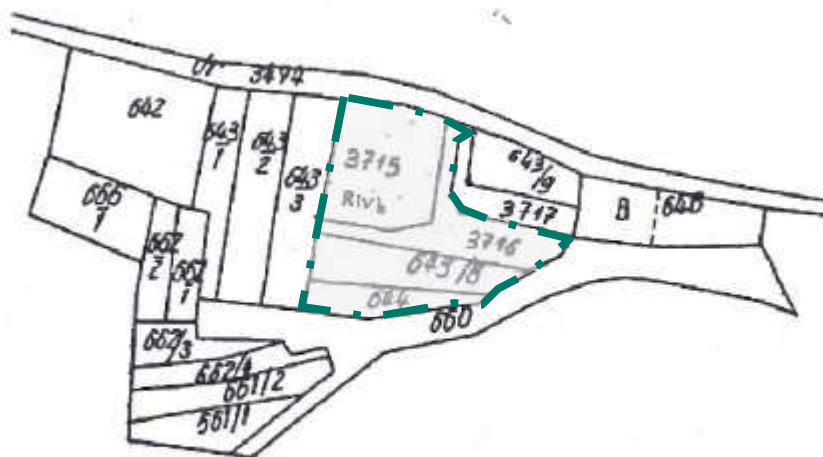

LEGENDA:

 - granica obszaru Nr 5 objętego uchwałą

Przewodniczący Rady Gminy
Raba Wyżna

mgr Robert Wodziak

LEGENDA:

 - granica obszaru Nr 6 objętego uchwałą

Przewodniczący Rady Gminy
Raba Wyżna

mgr Robert Wodziak