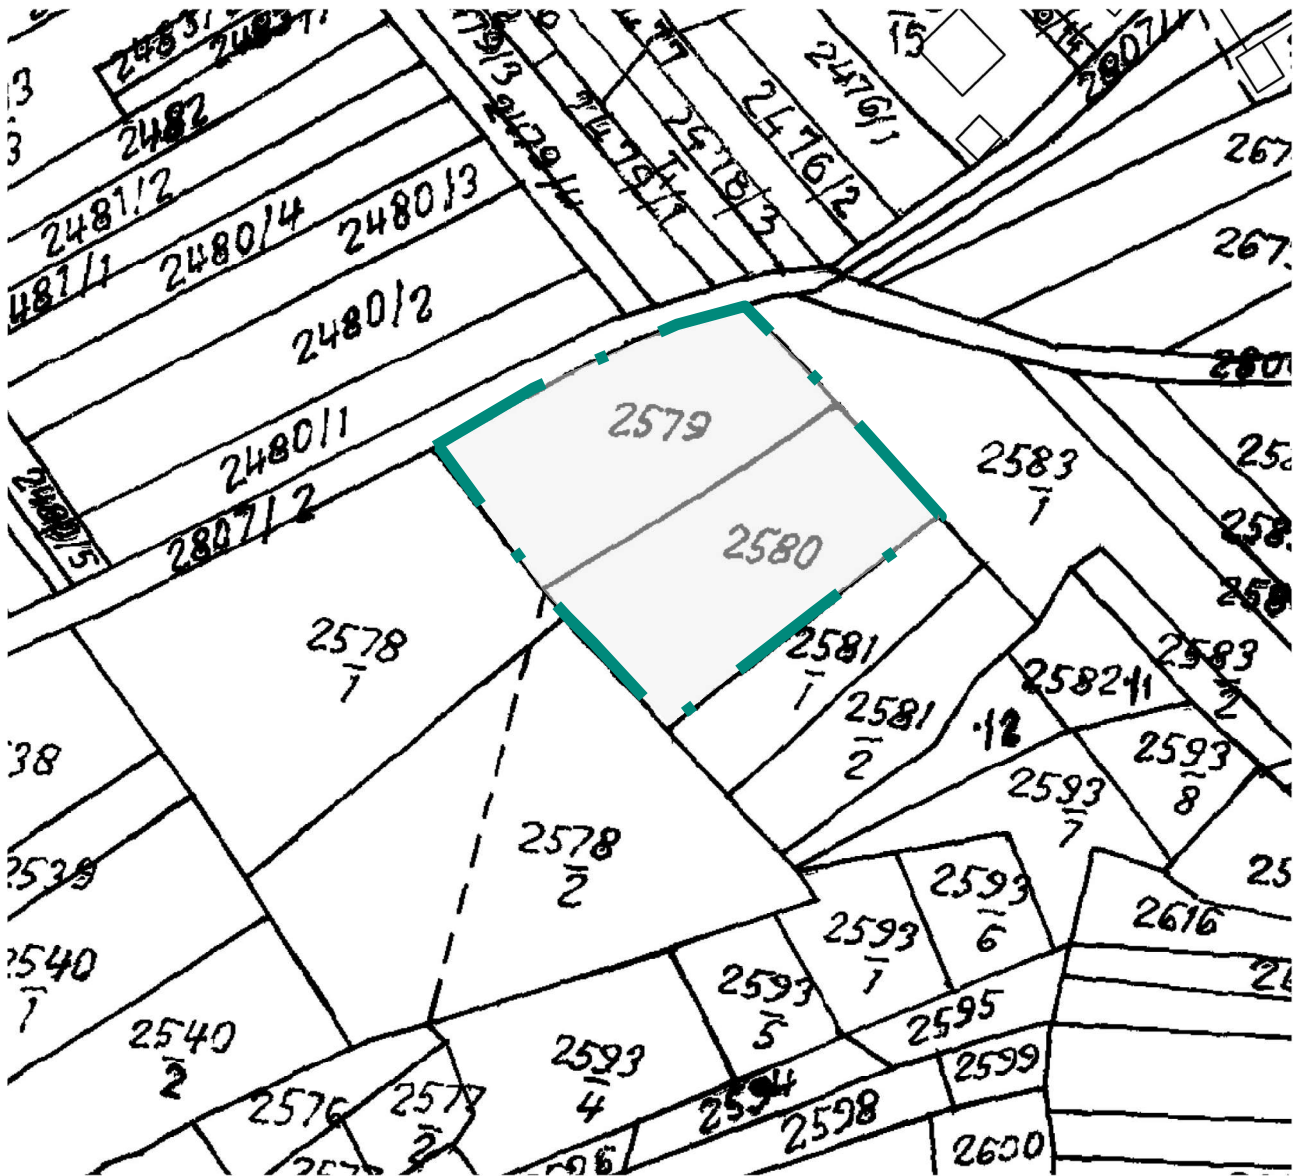

LEGENDA:

 - granica obszaru Nr 1 objętego zmianą planu

Przewodniczący Rady Gminy
Raba Wyżna

mgr Robert Wodziak

LEGENDA:

 - granica obszaru nr 2 objętego zmianą planu

Przewodniczący Rady Gminy
Raba Wyżna

mgr Robert Wodziak

LEGENDA:

 - granica obszaru Nr 3 objętego zmianą planu

Przewodniczący Rady Gminy
Raba Wyżna

mgr Robert Wodziak

LEGENDA:

 - granica obszaru Nr 4 objętego zmianą planu

Przewodniczący Rady Gminy
Raba Wyżna

mgr Robert Wodziak