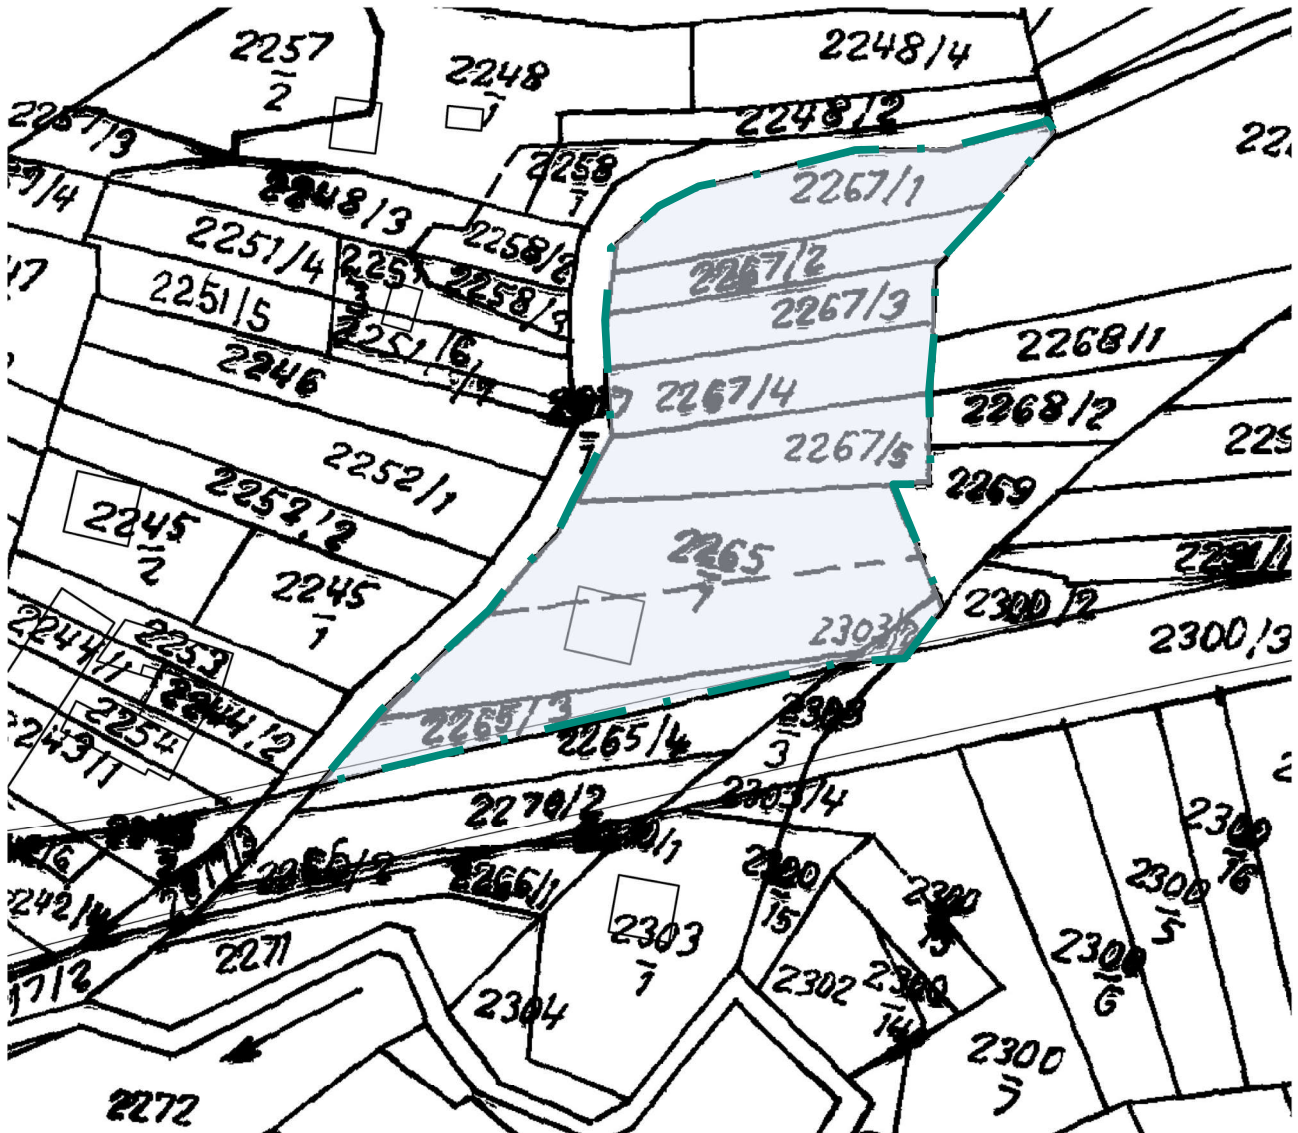

LEGENDA:

 - granica obszaru Nr 1 objętego zmianą planu

Przewodniczący Rady Gminy
Raba Wyżna

mgr Robert Wodziak

LEGENDA:

 - granica obszaru nr 2 objętego zmianą planu

Przewodniczący Rady Gminy
Raba Wyżna

mgr Robert Wodziak

LEGENDA:

 - granica obszaru Nr 3 objętego zmianą planu

Przewodniczący Rady Gminy
Raba Wyżna

mgr Robert Wodziak

LEGENDA:

 - granica obszaru Nr 4 objętego zmianą planu

Przewodniczący Rady Gminy
Raba Wyżna

mgr Robert Wodziak