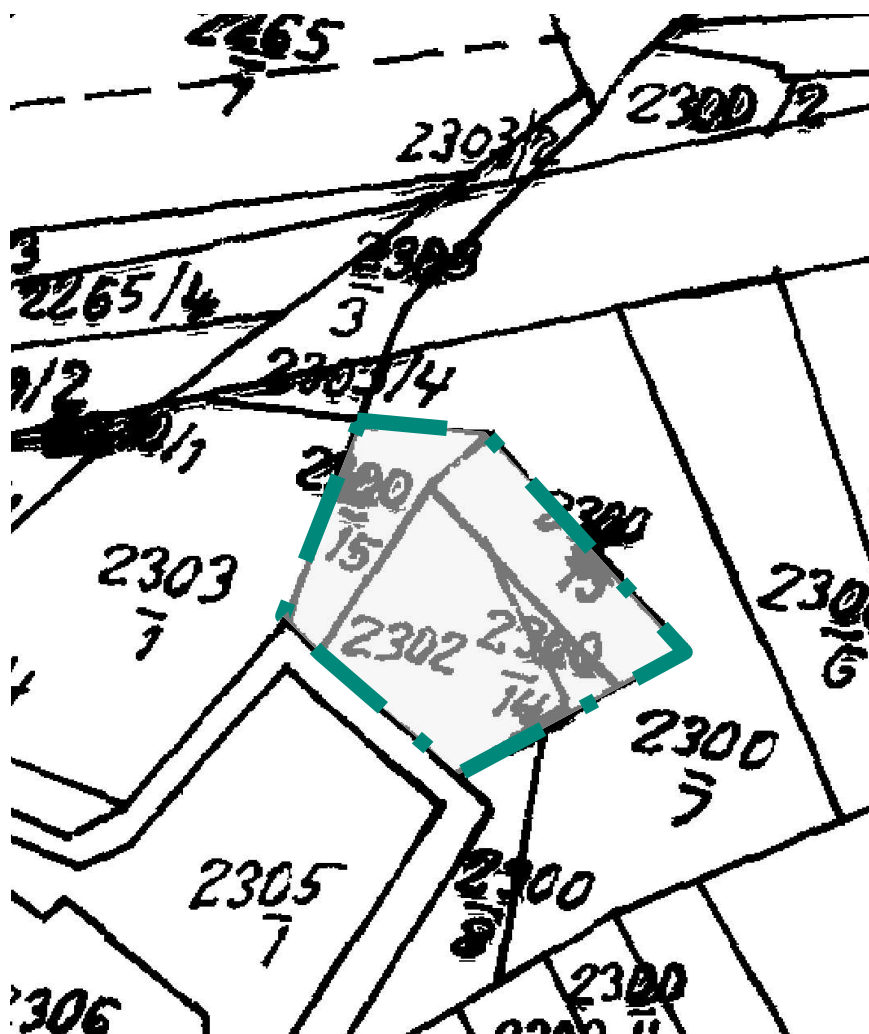

LEGENDA:

 - granica obszaru Nr 1 objętego zmianą planu

Przewodniczący Rady Gminy
Raba Wyżna

mgr Robert Wodziak

LEGENDA:

 - granica obszaru nr 2 objętego zmianą planu

Przewodniczący Rady Gminy
Raba Wyżna

mgr Robert Wodziak

LEGENDA:

 - granica obszaru Nr 3 objętego zmianą planu

Przewodniczący Rady Gminy
Raba Wyżna

mgr Robert Wodziak

LEGENDA:

 - granica obszaru Nr 4 objętego zmianą planu

Przewodniczący Rady Gminy
Raba Wyżna

mgr Robert Wodziak