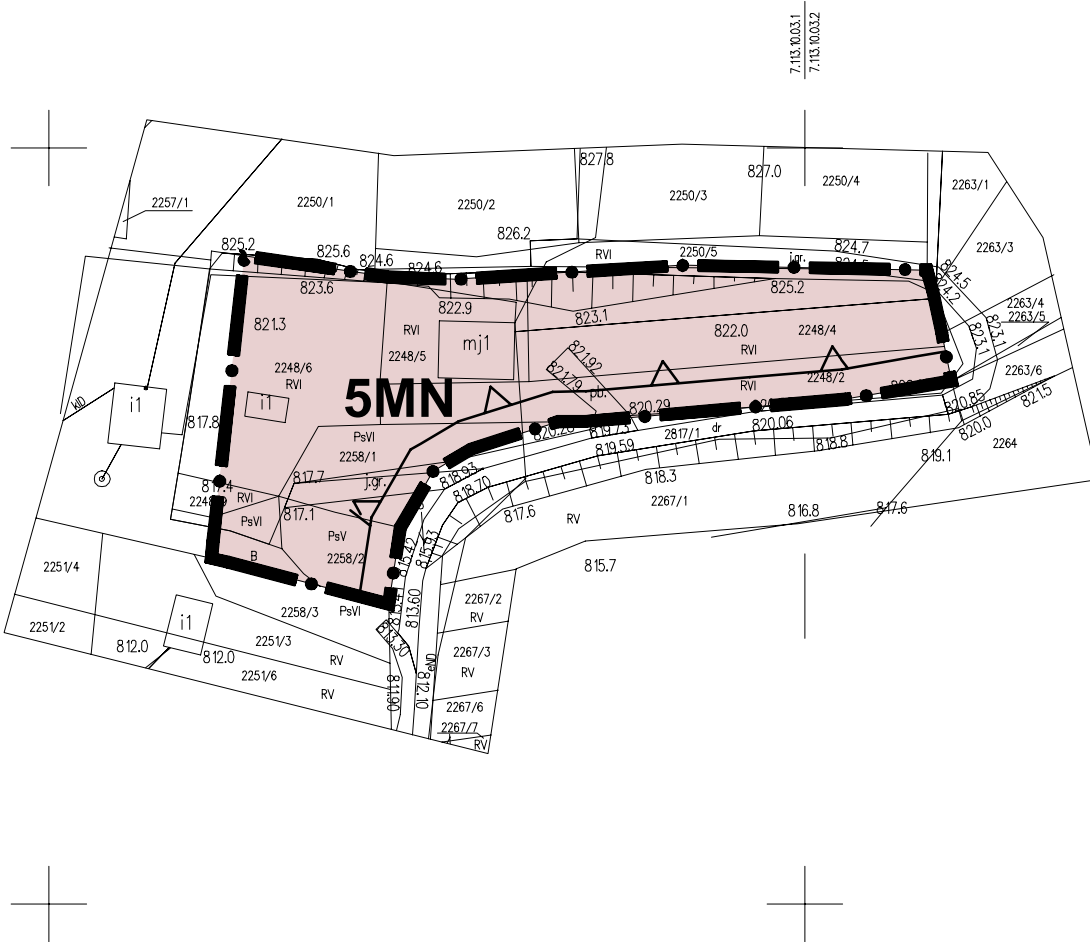

ZMIANA MIEJSCOWEGO PLANU ZAGOSPODAROWANIA PRZESTRZENNEGO WSI HARKABUZ W GMINIE RABA WYŻNA SKALA 1:1000

RYSunEK ZMIANY PLANU

ZALĄCZNIK NR 4 DO UCHWAŁY NR
RADY GMINY RABA WYŻNA Z DNIA

LEGENDA

ELEMENTY STANOWIĄCE USTALENIA ZMIANY PLANU

GRANICA OBSZARU OBJĘTEGO ZMIANĄ PLANU
POKRYWAJĄCA SIĘ Z LINIĄ ROZGRANICZAJĄCĄ

NIEPRZEKRACZALNA LINIA ZABUDOWY

TERENY ZABUDOWY JEDNORODZINNEJ

ELEMENTY OKREŚLONE PRZEPISAMI I DECYZJAMI ODRĘBNYMI

OBSZAR OBJĘTY ZMIANĄ PLANU W CAŁOŚCI
ZNAJDUJE SIĘ W:

- POŁUDNIOWOMAŁOPOLSKIM OBSZARZE
CHRONIONEGO KRAJOBRAZU
- GZWP 439 ZBIORNIK WARSTW MAGURA (GORCE)

Edycja do wyłożenia do publicznego wglądu

ASTA - PLAN PRACOWNIA URBANISTYCZNO - ARCHITEKTONICZNA	
PRZEDMIOT OPRACOWANIA: ZMIANA MIEJSCOWEGO PLANU ZAGOSPODAROWANIA PRZESTRZENNEGO WSI HARKABUZ W GMINIE RABA WYŻNA	DATA LIPIEC 2022r. SKALA 1:1000
KIEROWNIK PRACOWNI:	mgr inż. arch Anna Staniewicz <small>uprawniona do projektowania w planowaniu przestrzennym nr 999/89</small>
ZESPÓŁ AUTORSKI:	mgr inż. arch Monika Kosz mgr inż. arch Joanna Staniewicz mgr inż. Anna Olearczyk