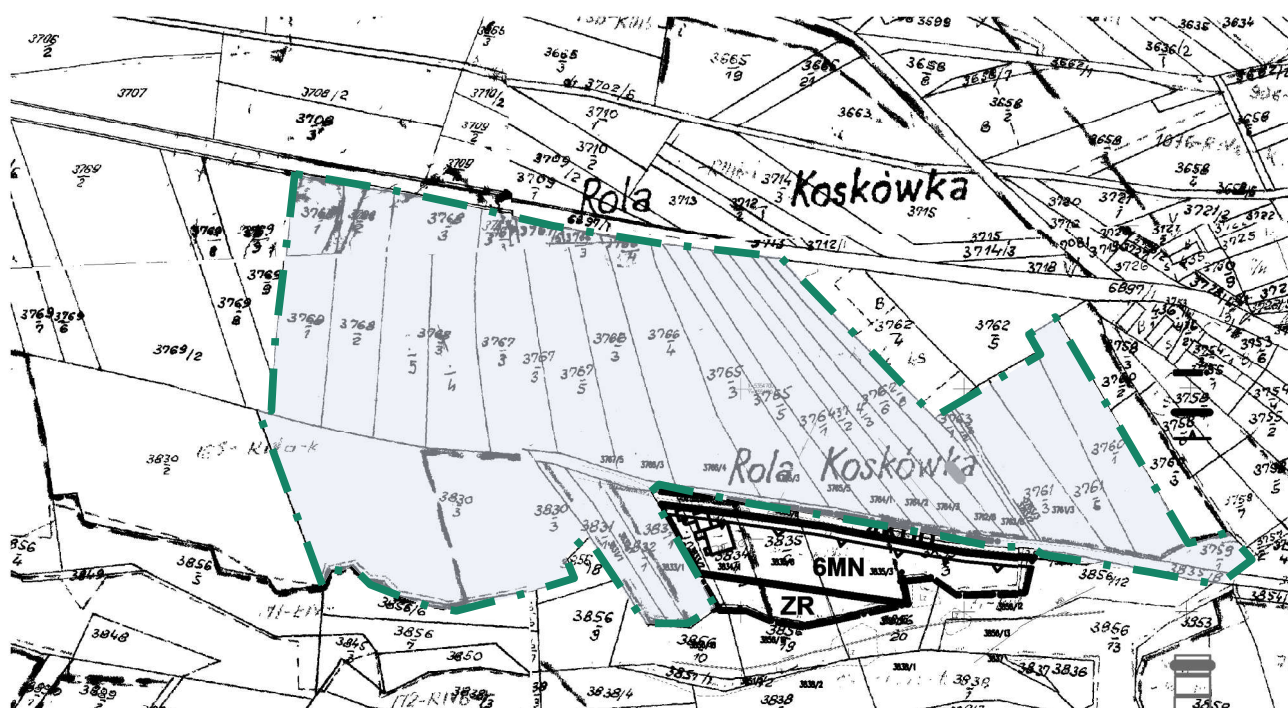

Załącznik Nr 1 do uchwały Nr XXIX/281/2021
Rady Gminy Raba Wyżna
z dnia 30 czerwca 2021 r.

Legenda:

 - granica obszaru Nr 1 objętego uchwałą

Przewodniczący Rady Gminy Raba Wyżna

mgr Robert Wodziak

Załącznik Nr 2 do uchwały Nr XXIX/281/2021
Rady Gminy Raba Wyżna
z dnia 30 czerwca 2021 r.

Legenda:

 - granica obszaru Nr 2 objętego uchwałą

Przewodniczący Rady Gminy Raba Wyżna
mgr Robert Wodziak

Załącznik Nr 3 do uchwały Nr XXIX/281/2021
Rady Gminy Raba Wyżna
z dnia 30 czerwca 2021 r.

Legenda:

 - granica obszaru Nr 3 objętego uchwałą

Przewodniczący Rady Gminy Raba Wyżna

mgr Robert Wodziak

Załącznik Nr 4 do uchwały Nr XXIX/281/2021
Rady Gminy Raba Wyżna
z dnia 30 czerwca 2021 r.

Legenda:

 - granica obszaru Nr 4 objętego uchwałą