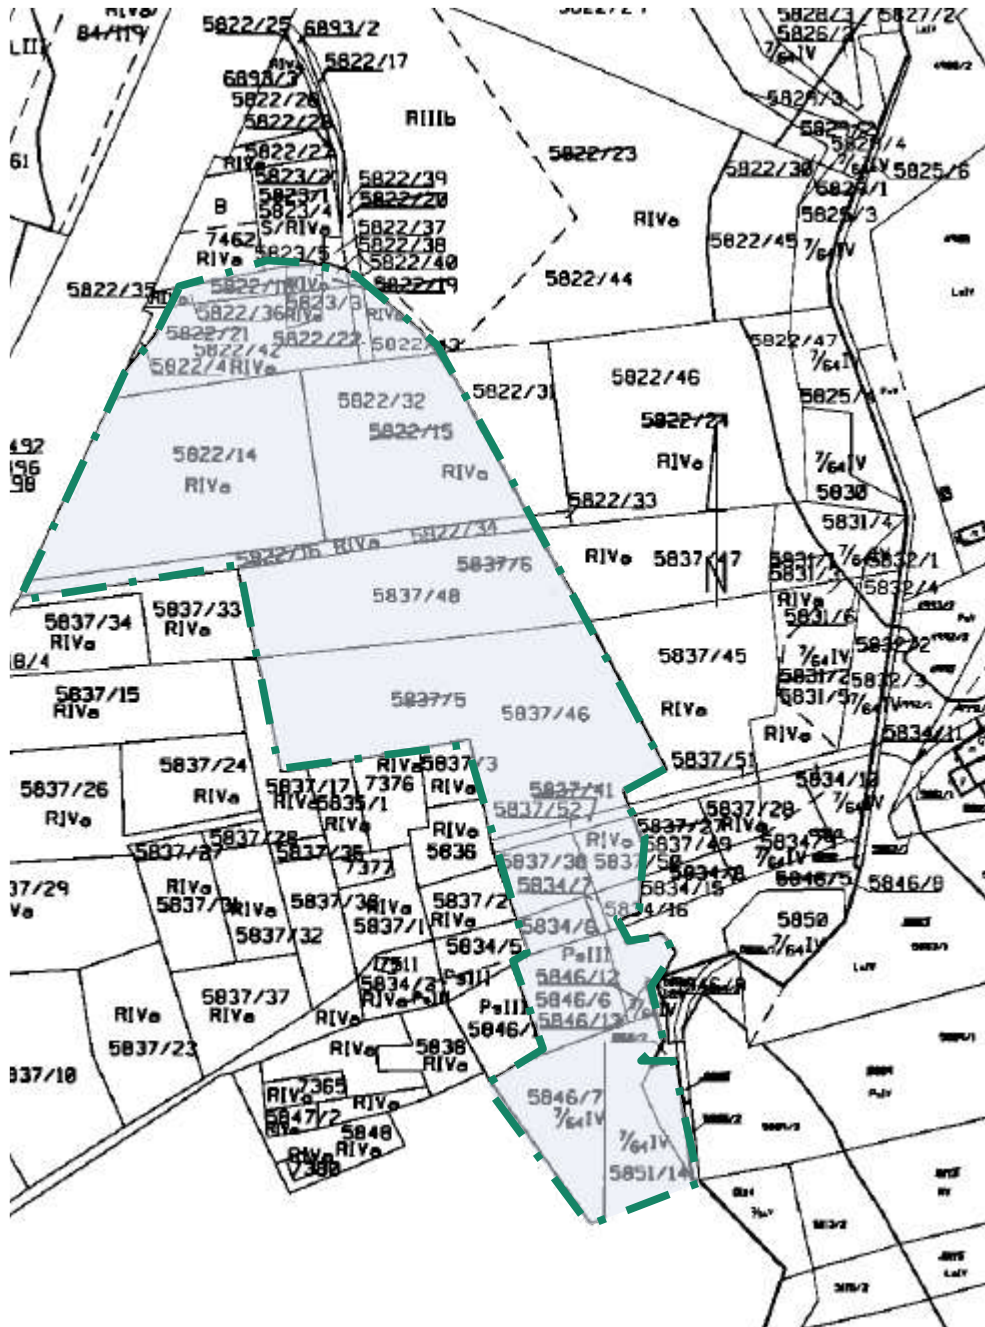

Załącznik Nr 6 do uchwały Nr XXIX/281/2021
Rady Gminy Raba Wyżna
z dnia 30 czerwca 2021 r.

Legenda:

 - granica obszaru Nr 6 objętego uchwałą

Przewodniczący Rady Gminy Raba Wyżna

mgr Robert Wodziak

Załącznik Nr 7 do uchwały Nr XXIX/281/2021
Rady Gminy Raba Wyżna
z dnia 30 czerwca 2021 r.

Legenda:

 - granica obszaru Nr 7 objętego uchwałą

Przewodniczący Rady Gminy Raba Wyżna

mgr Robert Wodziak

Załącznik Nr 8 do uchwały Nr XXIX/281/2021
Rady Gminy Raba Wyżna
z dnia 30 czerwca 2021 r.

Legenda:

 - granica obszaru Nr 8 objętego uchwałą

Przewodniczący Rady Gminy Raba Wyżna

mgr Robert Wodziak

Załącznik Nr 12 do uchwały Nr XXIX/281/2021
Rady Gminy Raba Wyżna
z dnia 30 czerwca 2021 r.

Legenda:

 - granica obszaru Nr 12 objętego uchwałą