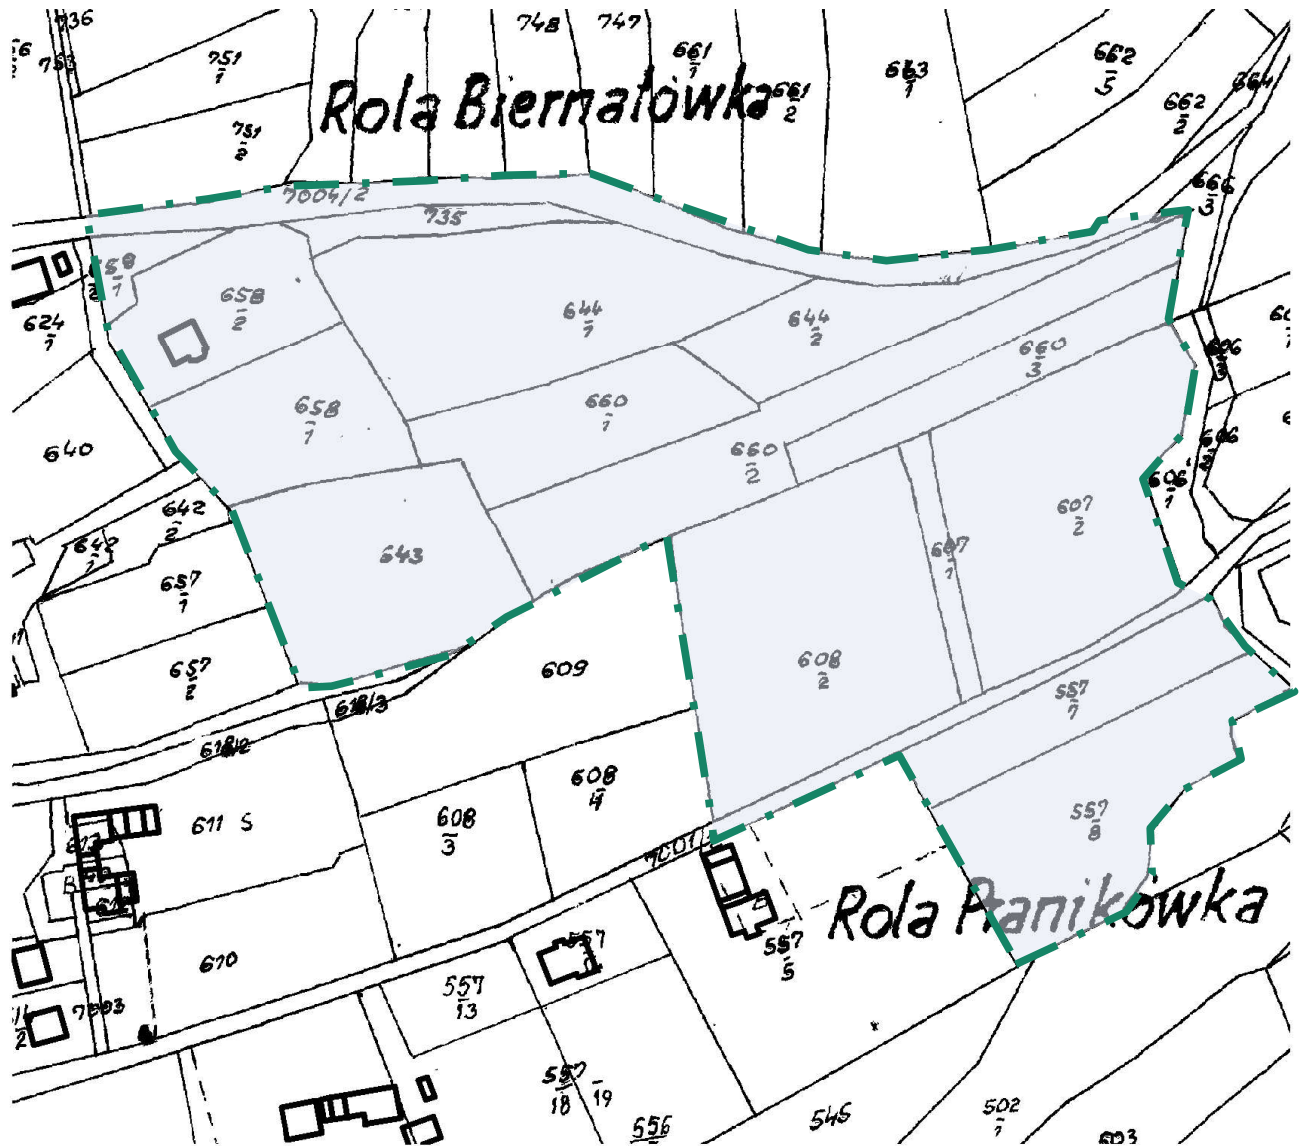

Załącznik Nr 1 do uchwały Nr XXIX/281/2021
Rady Gminy Raba Wyżna
z dnia 30 czerwca 2021 r.

Legenda:

 - granica obszaru Nr 1 objętego uchwałą

Przewodniczący Rady Gminy Raba Wyżna

mgr Robert Wodziak

Załącznik Nr 2 do uchwały Nr XXIX/281/2021
Rady Gminy Raba Wyżna
z dnia 30 czerwca 2021 r.

Legenda:

 - granica obszaru Nr 2 objętego uchwałą

Przewodniczący Rady Gminy Raba Wyżna
mgr Robert Wodziak

Załącznik Nr 3 do uchwały Nr XXIX/281/2021
Rady Gminy Raba Wyżna
z dnia 30 czerwca 2021 r.

Legenda: