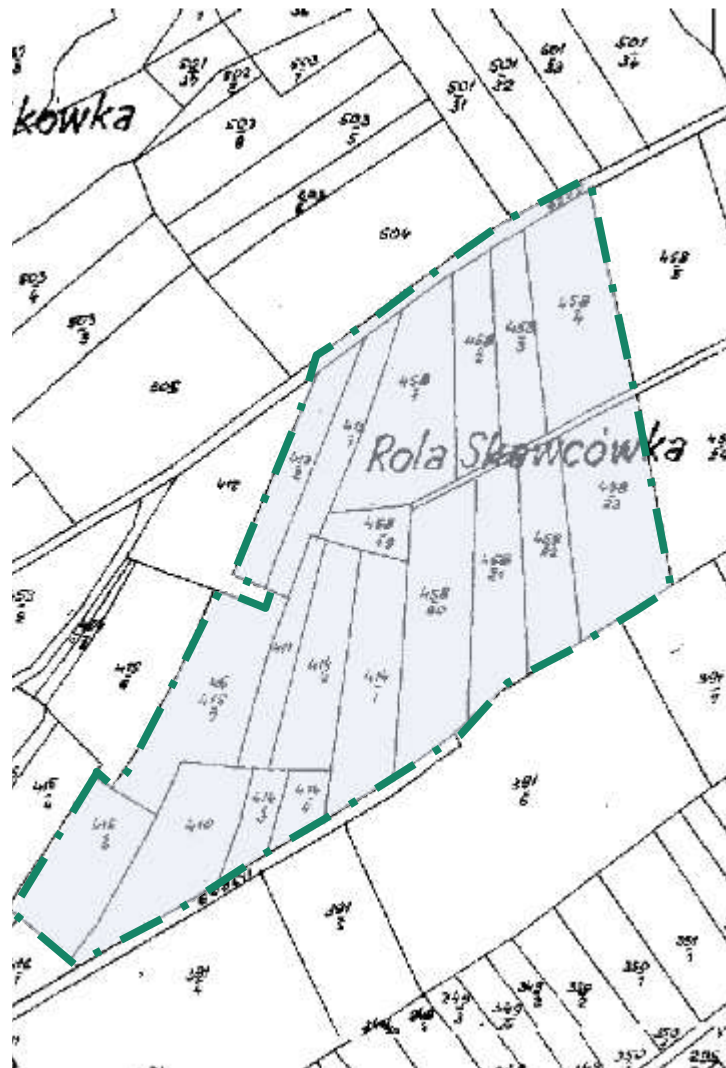

Załącznik Nr 1 do uchwały Nr XXIX/281/2021
Rady Gminy Raba Wyżna
z dnia 30 czerwca 2021 r.

Legenda:

 - granica obszaru Nr 1 objętego uchwałą

Przewodniczący Rady Gminy Raba Wyżna

mgr Robert Wodziak

Załącznik Nr 2 do uchwały Nr XXIX/281/2021
Rady Gminy Raba Wyżna
z dnia 30 czerwca 2021 r.

Legenda:

 - granica obszaru Nr 2 objętego uchwałą

Przewodniczący Rady Gminy Raba Wyżna
mgr Robert Wodziak

Załącznik Nr 3 do uchwały Nr XXIX/281/2021
Rady Gminy Raba Wyżna
z dnia 30 czerwca 2021 r.

Legenda:

 - granica obszaru Nr 3 objętego uchwałą

Przewodniczący Rady Gminy Raba Wyżna

mgr Robert Wodziak

Załącznik Nr 4 do uchwały Nr XXIX/281/2021
Rady Gminy Raba Wyżna
z dnia 30 czerwca 2021 r.

Legenda:

 - granica obszaru Nr 4 objętego uchwałą