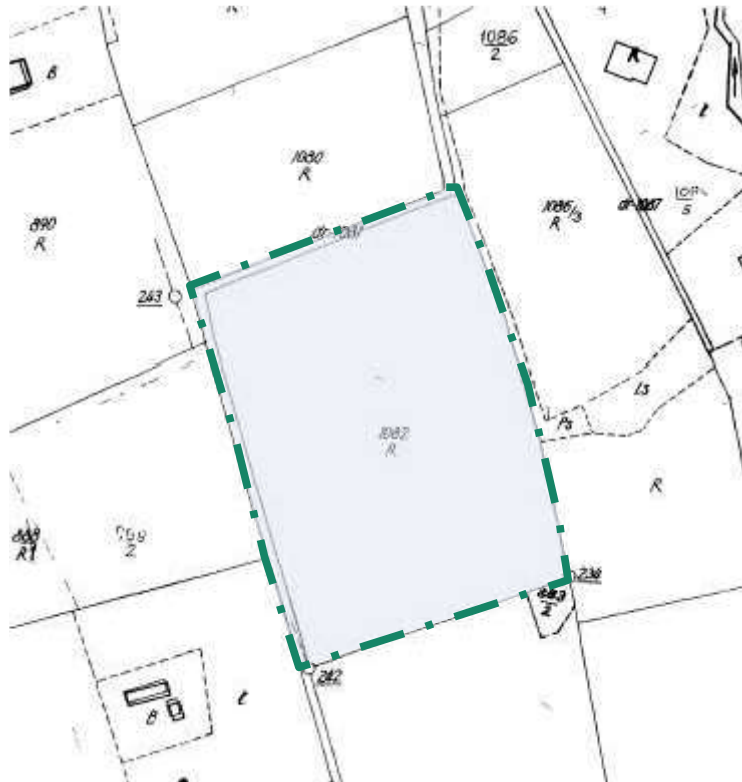

- granica obszaru Nr 9 objętego uchwałą

Przewodniczący Rady Gminy Raba Wyżna

mgr Robert Wodziak

Załącznik Nr 10 do uchwały Nr XXIX/280/2021  
Rady Gminy Raba Wyżna  
z dnia 30 czerwca 2021 r.

Legenda:

 - granica obszaru Nr 10 objętego uchwałą