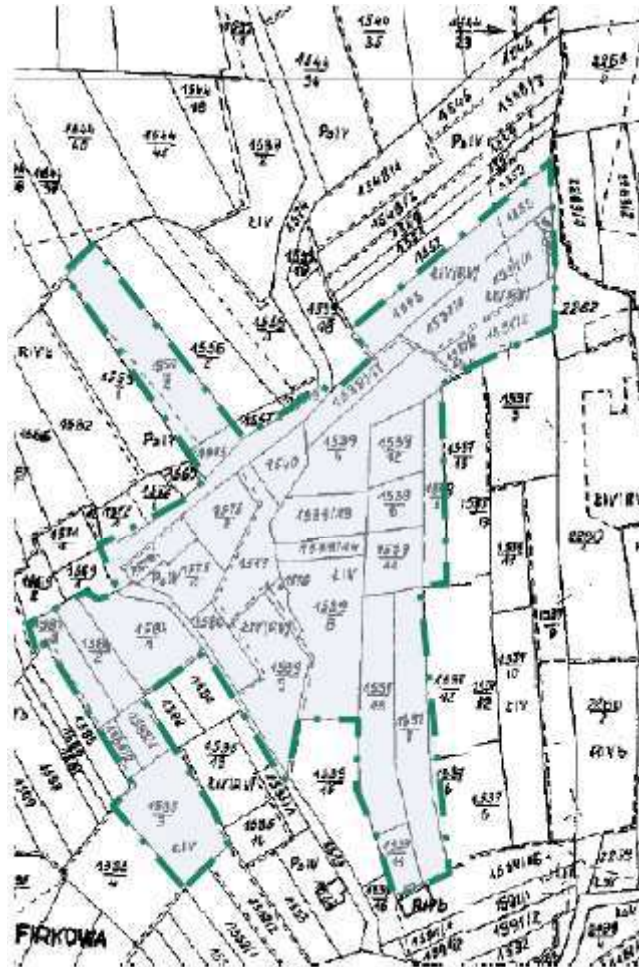

Załącznik Nr 13 do uchwały Nr XXIX/280/2021
Rady Gminy Raba Wyżna
z dnia 30 czerwca 2021 r.

Legenda:

- granica obszaru Nr 13 objętego uchwałą

Przewodniczący Rady Gminy Raba Wyżna

mgr Robert Wodziak