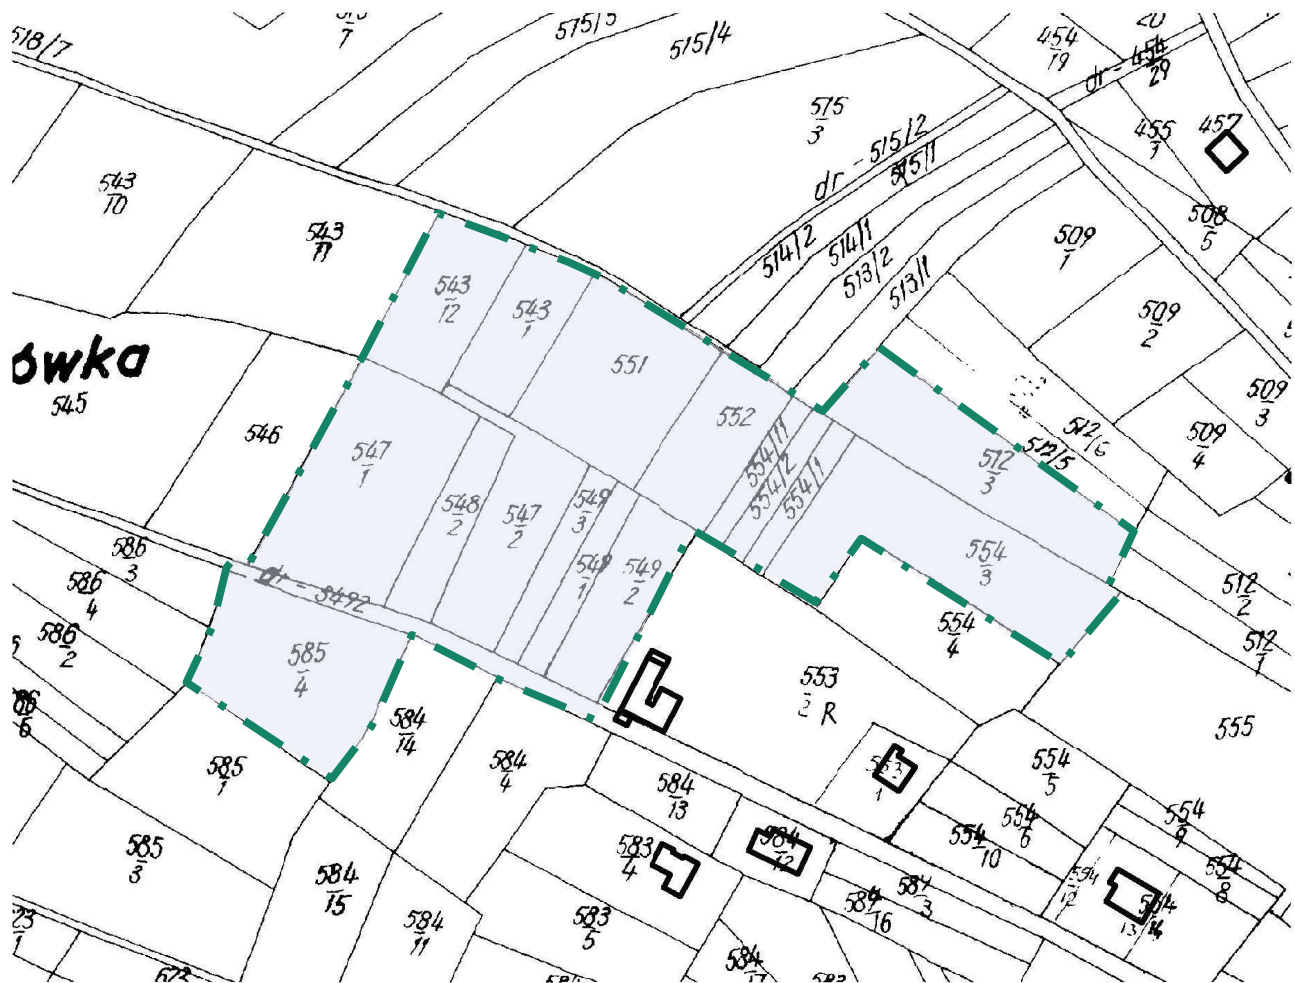

Załącznik Nr 1 do uchwały Nr XXIX/280/2021  
Rady Gminy Raba Wyżna  
z dnia 30 czerwca 2021 r.

Legenda:

 - granica obszaru Nr 1 objętego uchwałą

Przewodniczący Rady Gminy Raba Wyżna

mgr Robert Wodziak

Załącznik Nr 2 do uchwały Nr XXIX/280/2021  
Rady Gminy Raba Wyżna  
z dnia 30 czerwca 2021 r.

Legenda:

 - granica obszaru Nr 2 objętego uchwałą

Przewodniczący Rady Gminy Raba Wyżna

mgr Robert Wodziak

Załącznik Nr 3 do uchwały Nr XXIX/280/2021  
Rady Gminy Raba Wyżna  
z dnia 30 czerwca 2021 r.

Legenda:

 - granica obszaru Nr 3 objętego uchwałą

Przewodniczący Rady Gminy Raba Wyżna

mgr Robert Wodziak

Załącznik Nr 4 do uchwały Nr XXIX/280/2021  
Rady Gminy Raba Wyżna  
z dnia 30 czerwca 2021 r.

Legenda:

 - granica obszaru Nr 4 objętego uchwałą