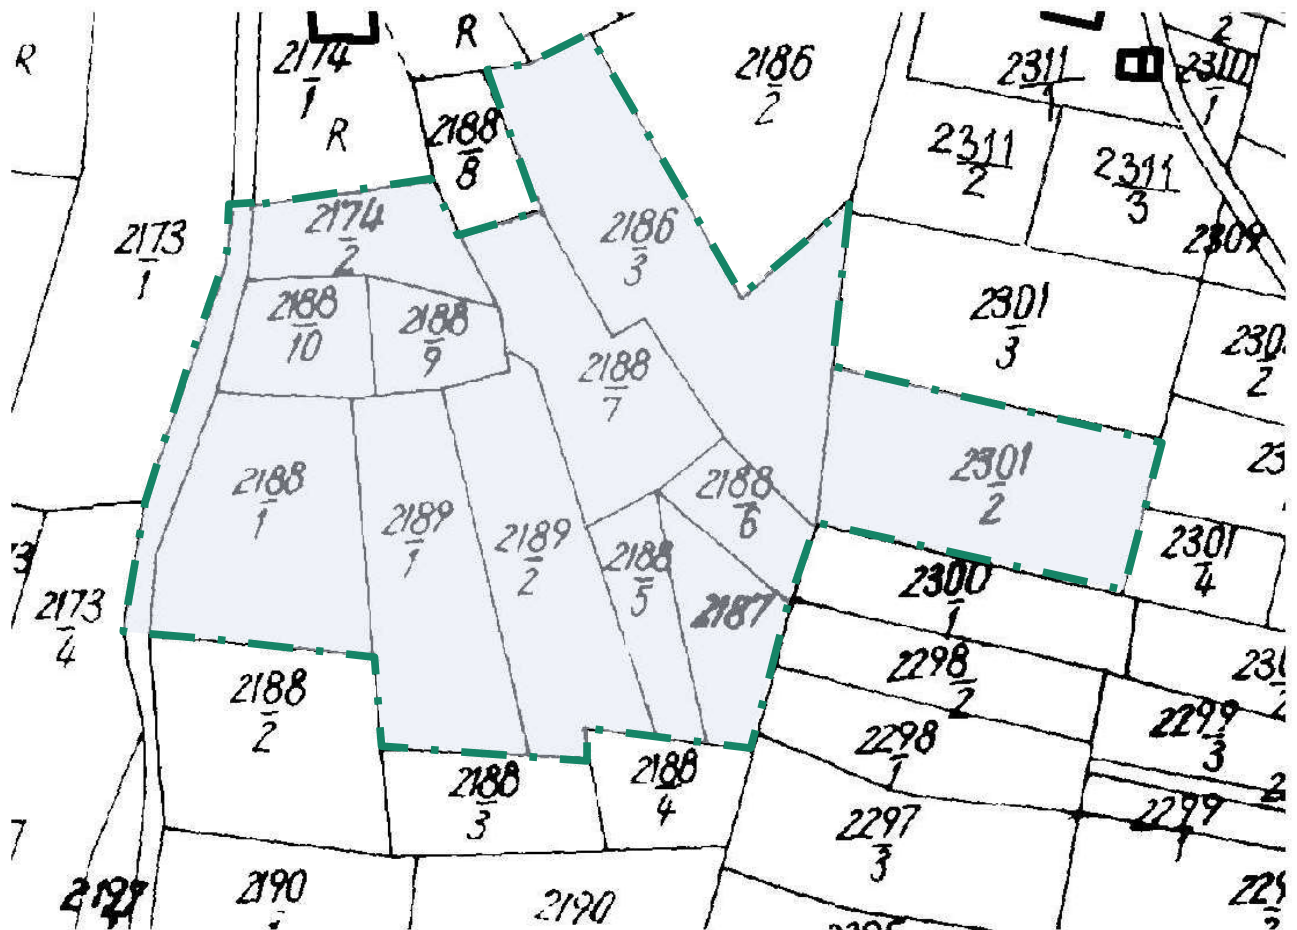

mgr Robert Wodziak

Załącznik Nr 6 do uchwały Nr XXIX/280/2021  
Rady Gminy Raba Wyżna  
z dnia 30 czerwca 2021 r.

Legenda:

 - granica obszaru Nr 6 objętego uchwałą

Przewodniczący Rady Gminy Raba Wyżna

mgr Robert Wodziak