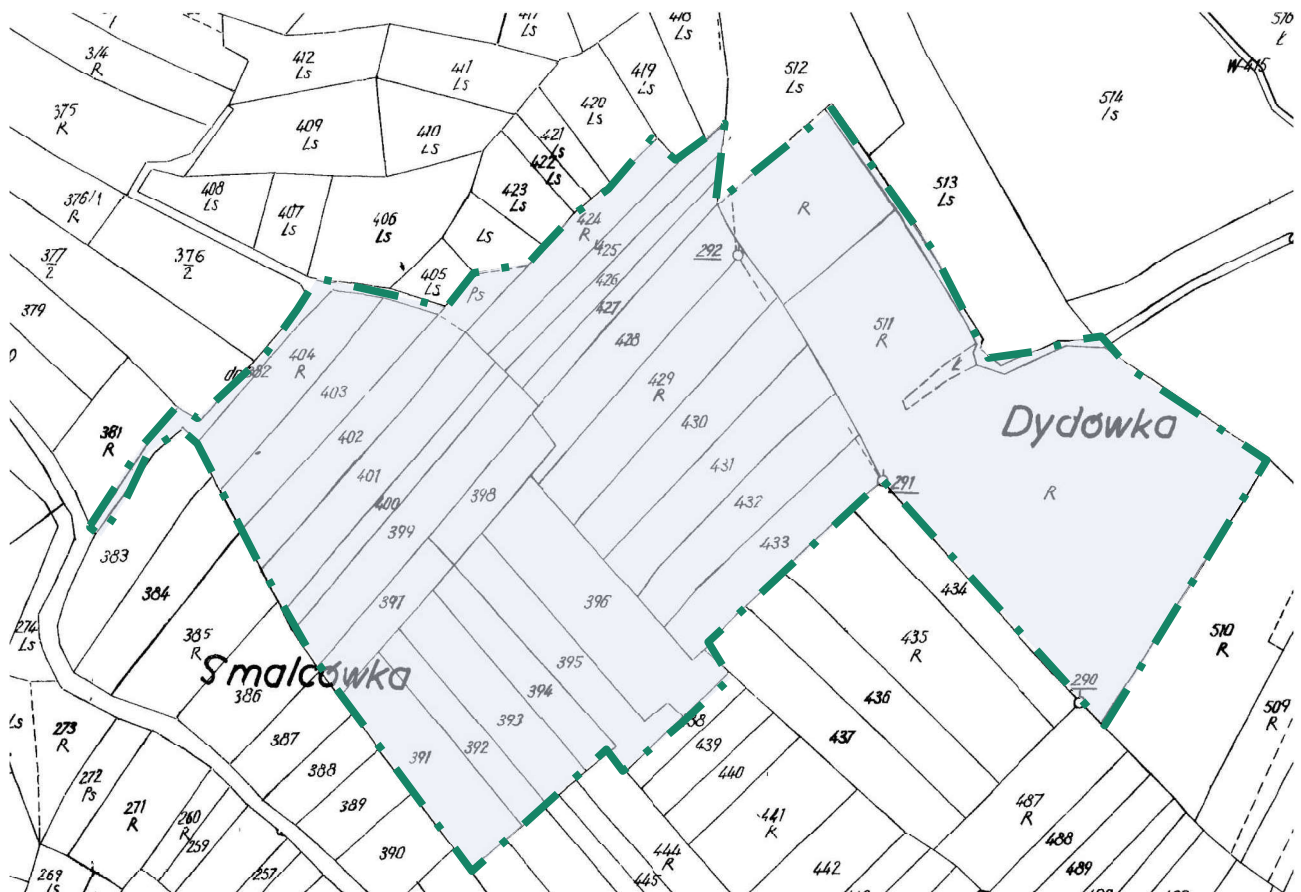

mgr Robert Wodziak

Załącznik Nr 6 do uchwały Nr XXIX/280/2021  
Rady Gminy Raba Wyżna  
z dnia 30 czerwca 2021 r.

Legenda:

 - granica obszaru Nr 6 objętego uchwałą

Przewodniczący Rady Gminy Raba Wyżna

mgr Robert Wodziak

Załącznik Nr 7 do uchwały Nr XXIX/280/2021  
Rady Gminy Raba Wyżna  
z dnia 30 czerwca 2021 r.

Legenda:

- granica obszaru Nr 7 objętego uchwałą

Przewodniczący Rady Gminy Raba Wyżna

mgr Robert Wodziak

Załącznik Nr 8 do uchwały Nr XXIX/280/2021  
Rady Gminy Raba Wyżna  
z dnia 30 czerwca 2021 r.