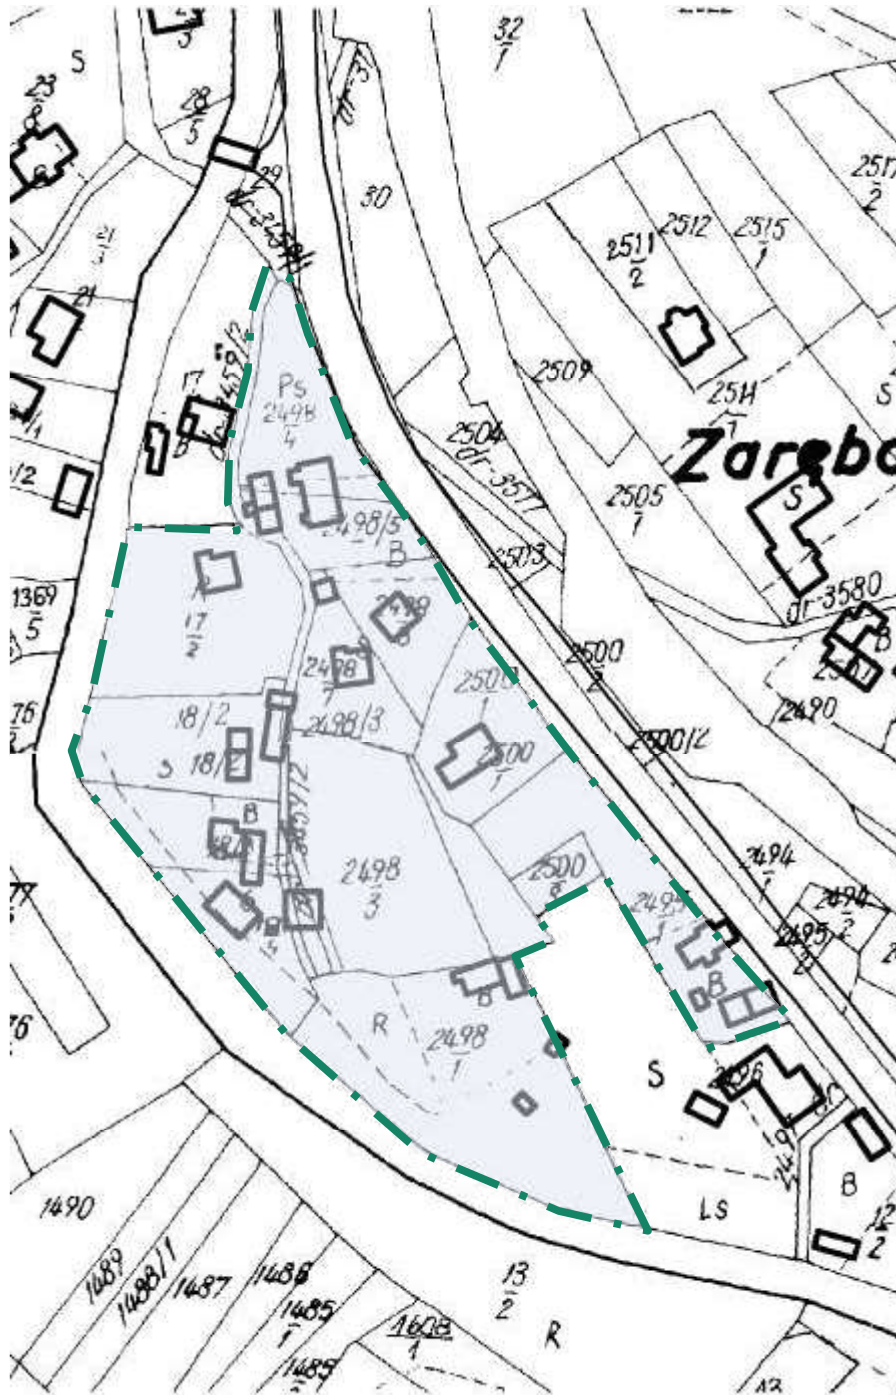

 - granica obszaru Nr 3 objętego uchwałą

Przewodniczący Rady Gminy Raba Wyżna

mgr Robert Wodziak

Załącznik Nr 4 do uchwały Nr XXIX/280/2021  
Rady Gminy Raba Wyżna  
z dnia 30 czerwca 2021 r.

Legenda:

 - granica obszaru Nr 4 objętego uchwałą