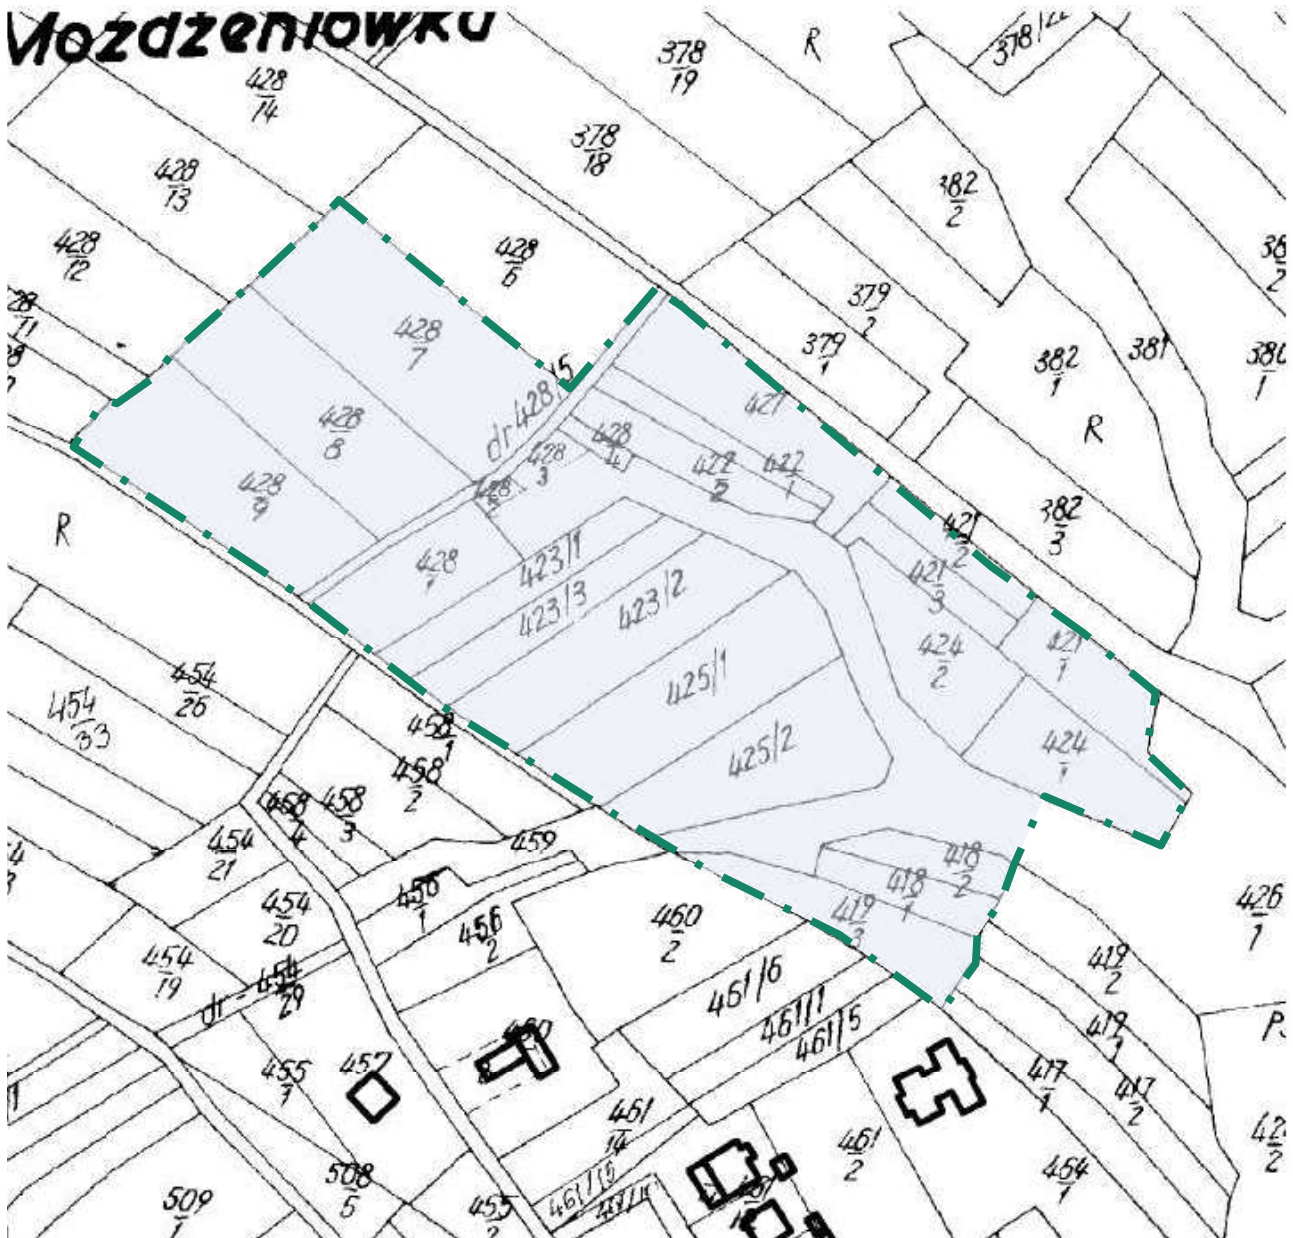

Załącznik Nr 1 do uchwały Nr XXIX/280/2021  
Rady Gminy Raba Wyżna  
z dnia 30 czerwca 2021 r.

Legenda:

 - granica obszaru Nr 1 objętego uchwałą

Przewodniczący Rady Gminy Raba Wyżna

mgr Robert Wodziak

Załącznik Nr 2 do uchwały Nr XXIX/280/2021  
Rady Gminy Raba Wyżna  
z dnia 30 czerwca 2021 r.

Legenda:

 - granica obszaru Nr 2 objętego uchwałą

Przewodniczący Rady Gminy Raba Wyżna

mgr Robert Wodziak

Załącznik Nr 3 do uchwały Nr XXIX/280/2021  
Rady Gminy Raba Wyżna  
z dnia 30 czerwca 2021 r.

Legenda: