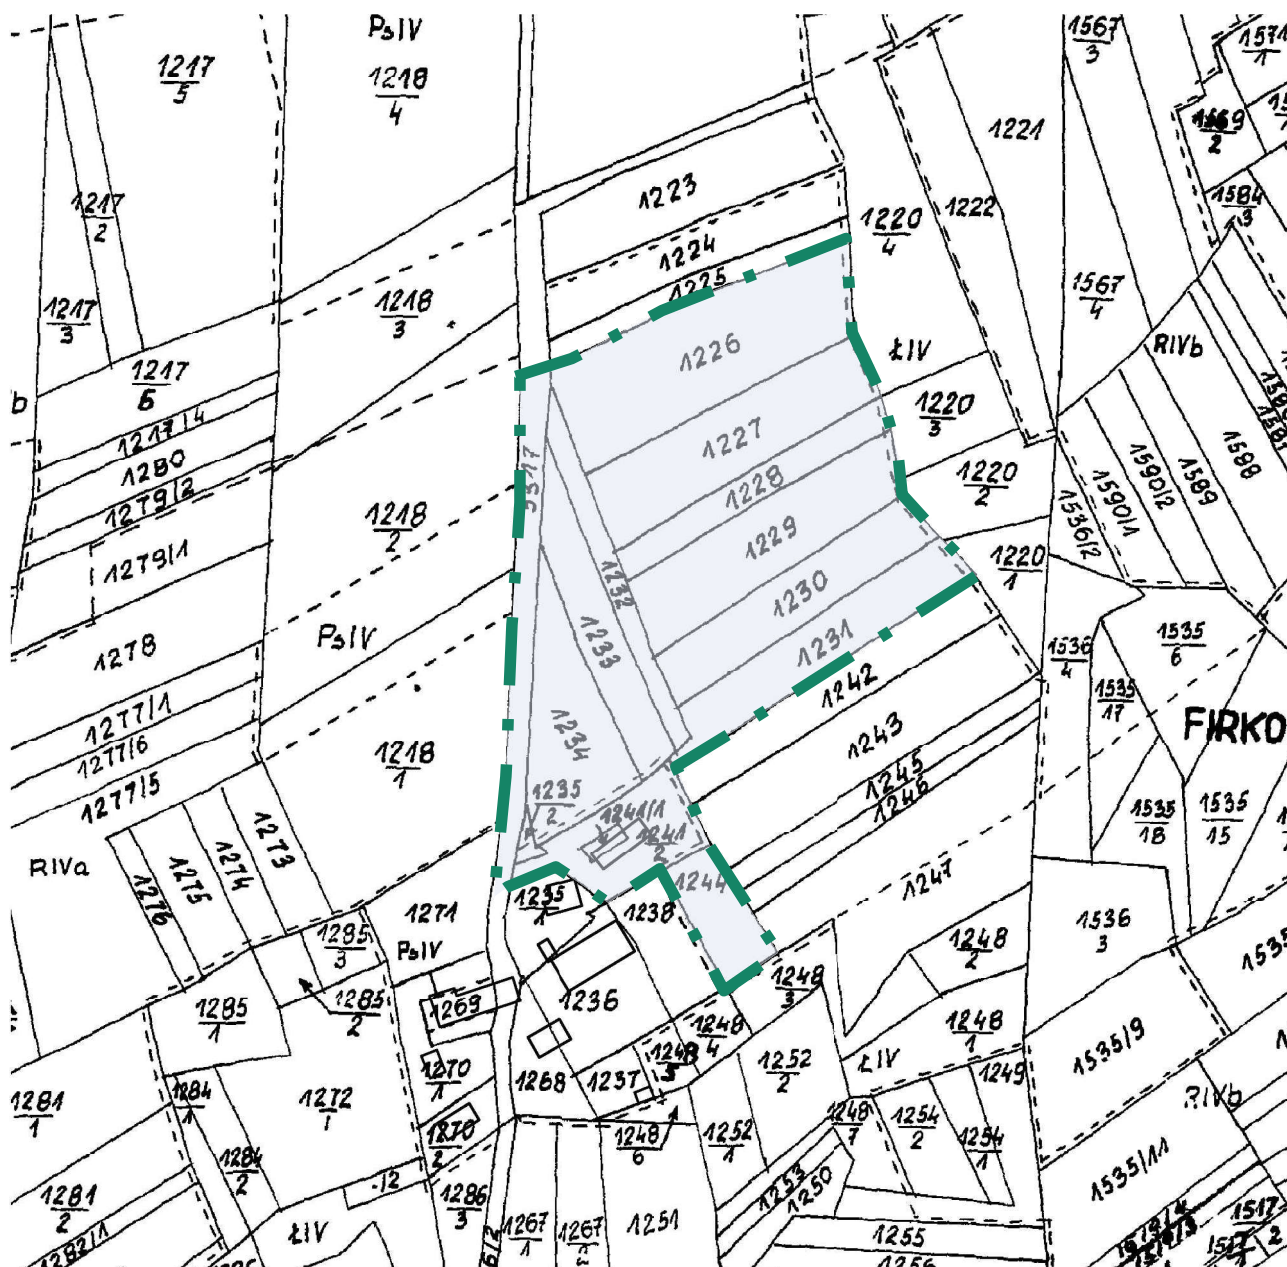

Załącznik Nr 14 do uchwały Nr XXIX/280/2021
Rady Gminy Raba Wyżna
z dnia 30 czerwca 2021 r.

Legenda:

- granica obszaru Nr 14 objętego uchwałą

Przewodniczący Rady Gminy Raba Wyżna

mgr Robert Wodziak