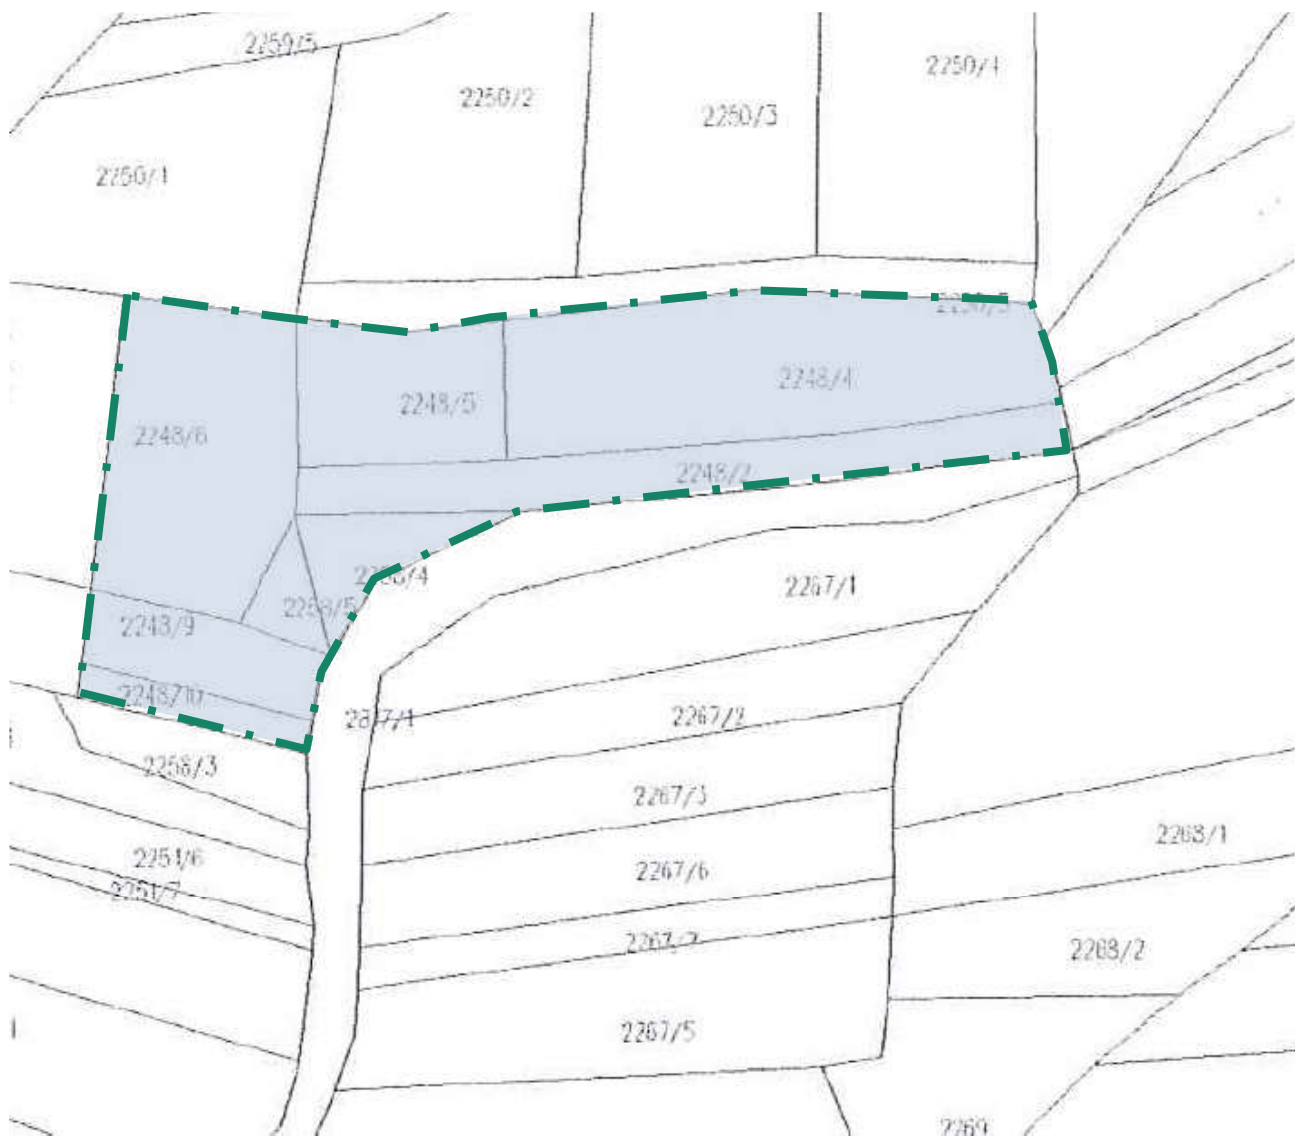

Załącznik Nr 1 do uchwały Nr XXIX/279/2021  
Rady Gminy Raba Wyżna  
z dnia 30 czerwca 2021 r.

Legenda:

 - granica obszaru Nr 1 objętego uchwałą

Przewodniczący Rady Gminy Raba Wyżna

mgr Robert Wodziak

Załącznik Nr 4 do uchwały Nr XXIX/279/2021  
Rady Gminy Raba Wyżna  
z dnia 30 czerwca 2021 r.

Legenda:

 - granica obszaru Nr 4 objętego uchwałą

Przewodniczący Rady Gminy Raba Wyżna  
mgr Robert Wodziak