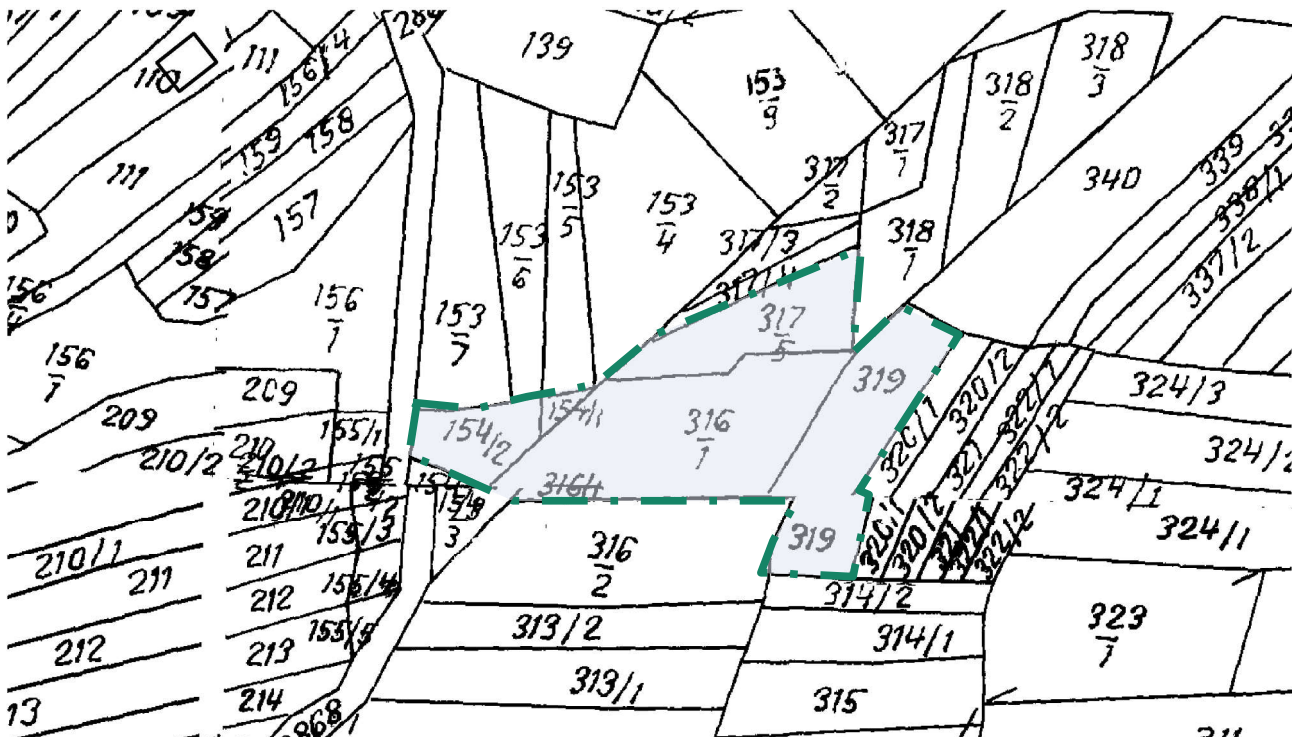

Załącznik Nr 1 do uchwały Nr XXIX/279/2021  
Rady Gminy Raba Wyżna  
z dnia 30 czerwca 2021 r.

Legenda:

 - granica obszaru Nr 1 objętego uchwałą

Przewodniczący Rady Gminy Raba Wyżna

mgr Robert Wodziak

Załącznik Nr 4 do uchwały Nr XXIX/279/2021  
Rady Gminy Raba Wyżna  
z dnia 30 czerwca 2021 r.

Legenda:

 - granica obszaru Nr 4 objętego uchwałą

Przewodniczący Rady Gminy Raba Wyżna  
mgr Robert Wodziak