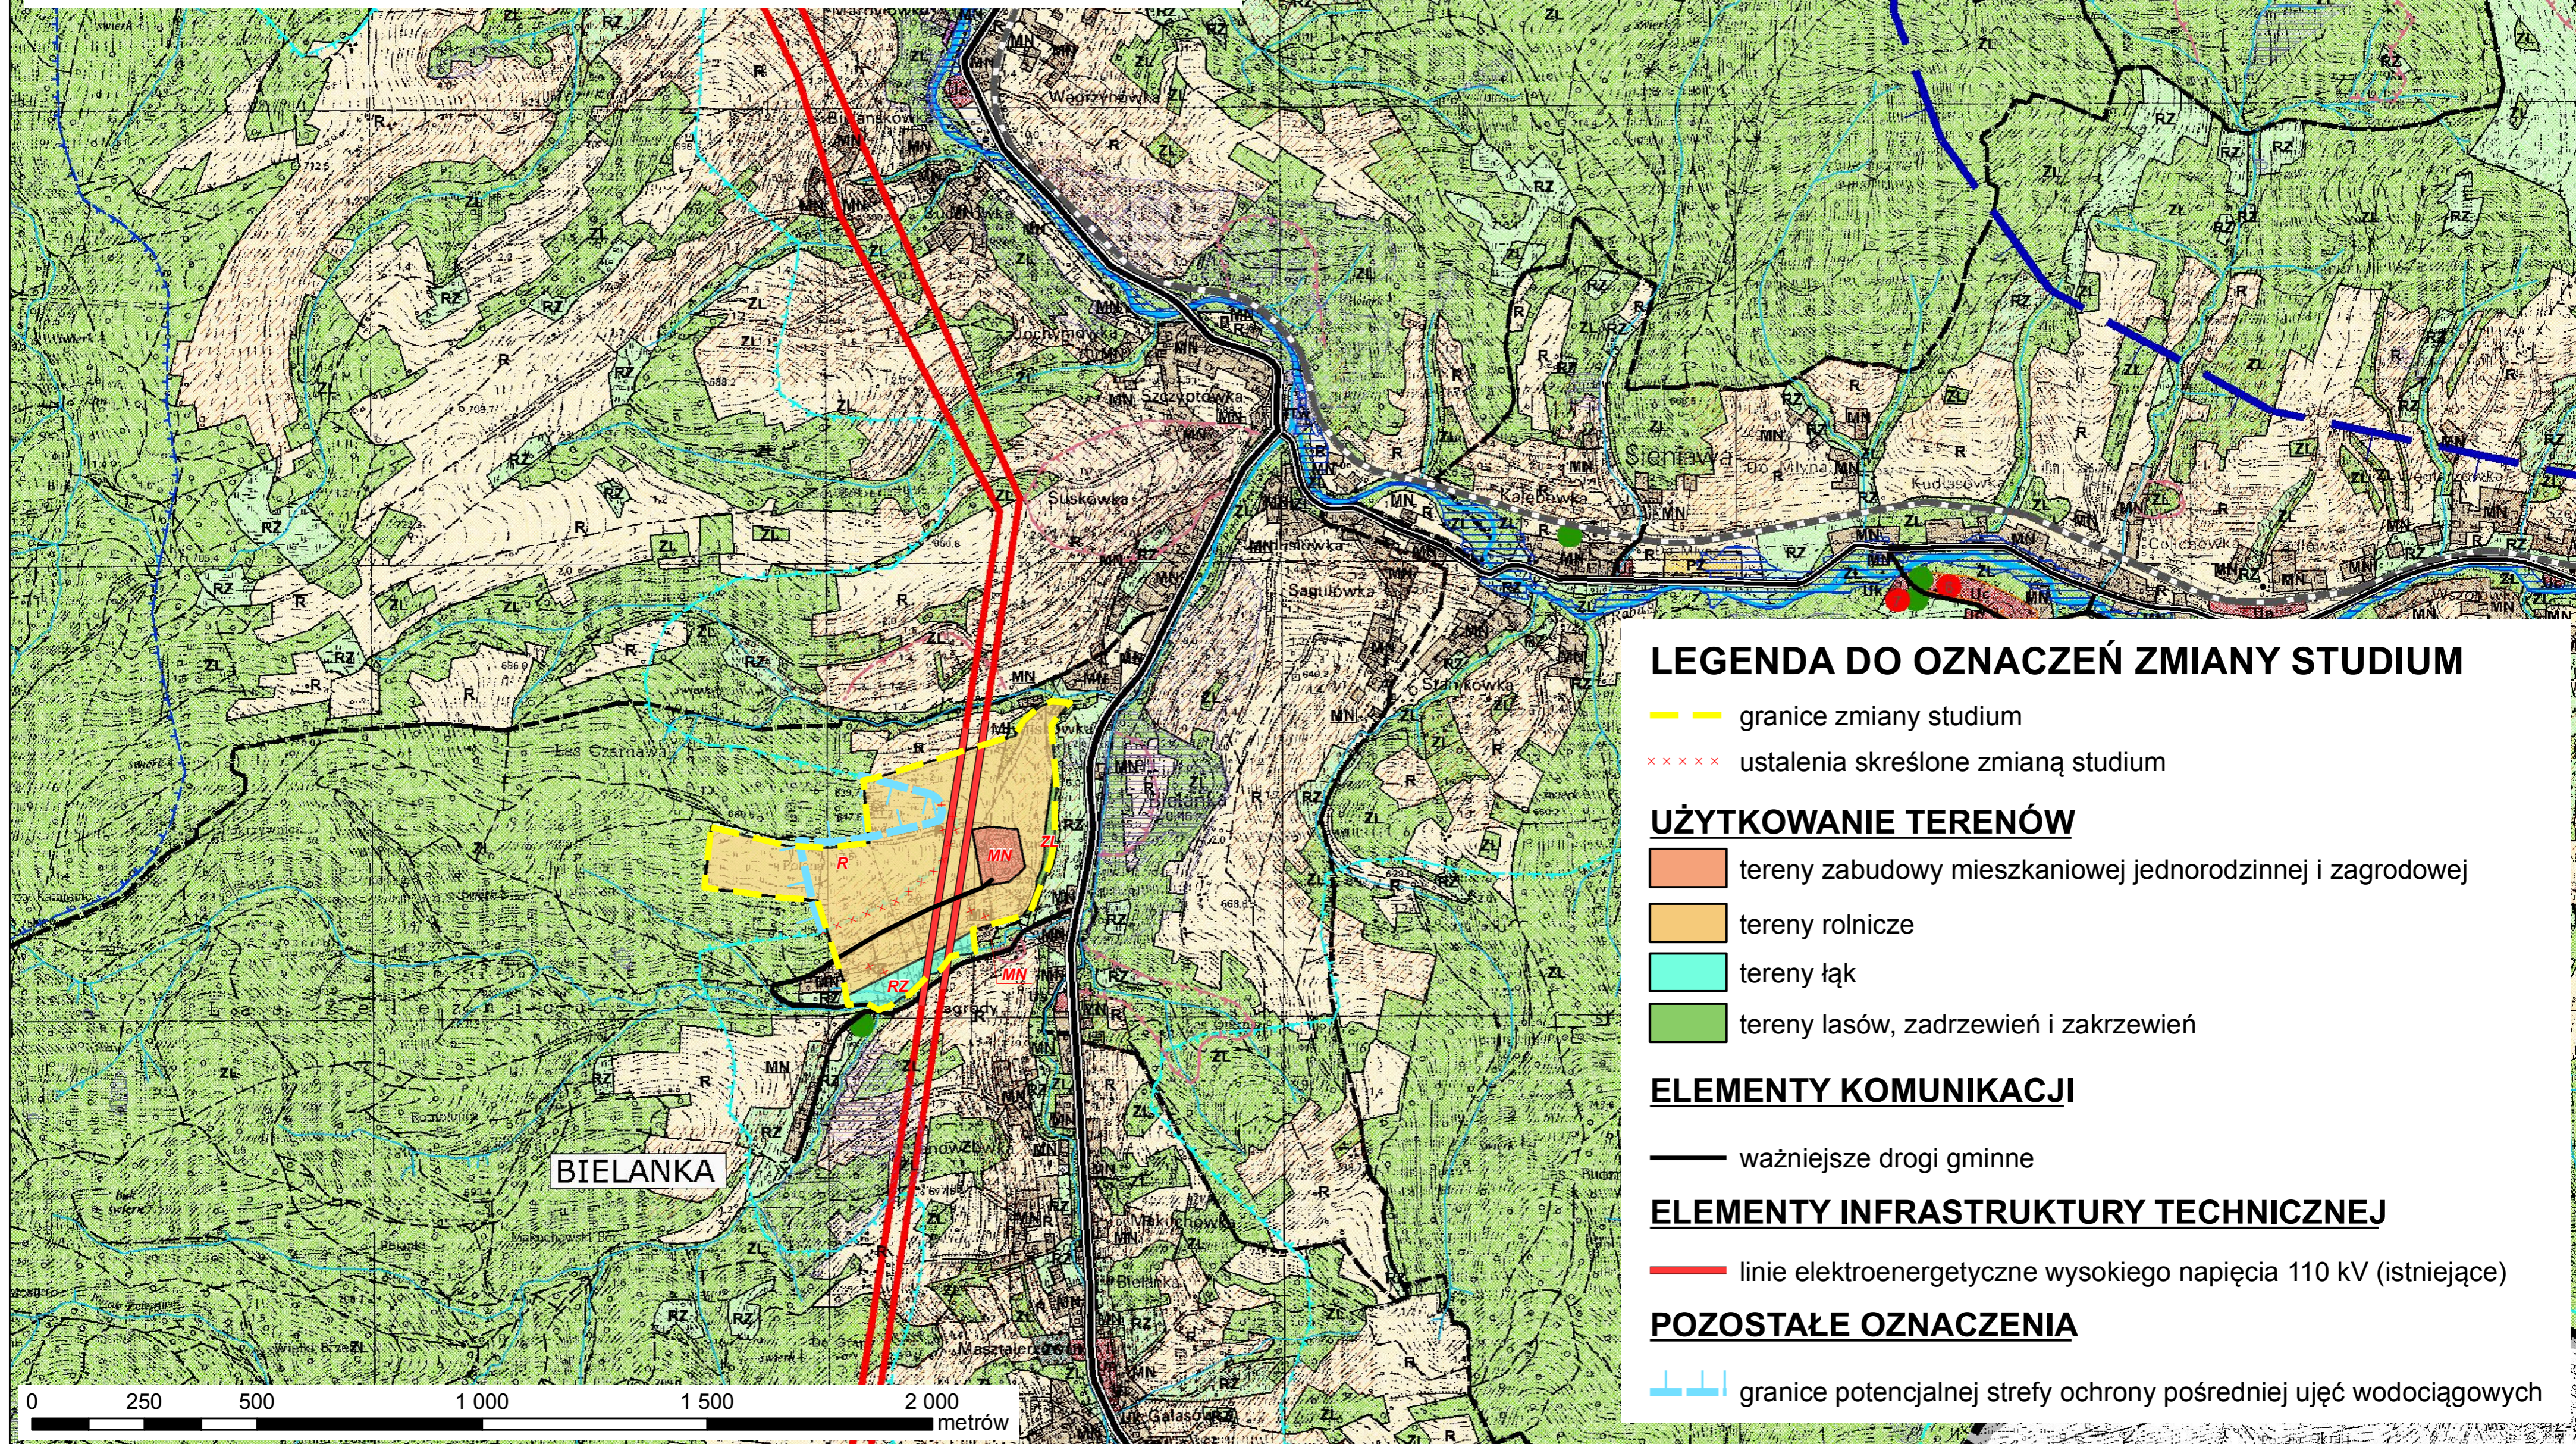

GMINA RABA WYŻNA

ZMIANA STUDIUM UWARUNKOWAŃ I KIERUNKÓW ZAGOSPODAROWANIA PRZESTRZENNEGO GMINY RABA WYŻNA

UWARUNKOWANIA ZAGOSPODAROWANIA PRZESTRZENNEGO

ZALĄCZNIK NR 2 DO UCHWAŁY NR

RADY GMINY RABA WYŻNA Z DNIA

SKALA 1:10.000

LEGENDA DO OZNACZEŃ ZMIANY STUDIUM

- granice zmiany studium
- ustalenia skreślone zmianą studium

UŻYTKOWANIE TERENÓW

- tereny zabudowy mieszkaniowej jednorodzinnej i zagrodowej
- tereny rolnicze
- tereny łąk
- tereny lasów, zadrzewień i zakrzewień

ELEMENTY KOMUNIKACJI

- ważniejsze drogi gminne

ELEMENTY INFRASTRUKTURY TECHNICZNEJ

- linie elektroenergetyczne wysokiego napięcia 110 kV (istniejące)

POZOSTAŁE OZNACZENIA

- granice potencjalnej strefy ochrony pośredniej ujęć wodociągowych